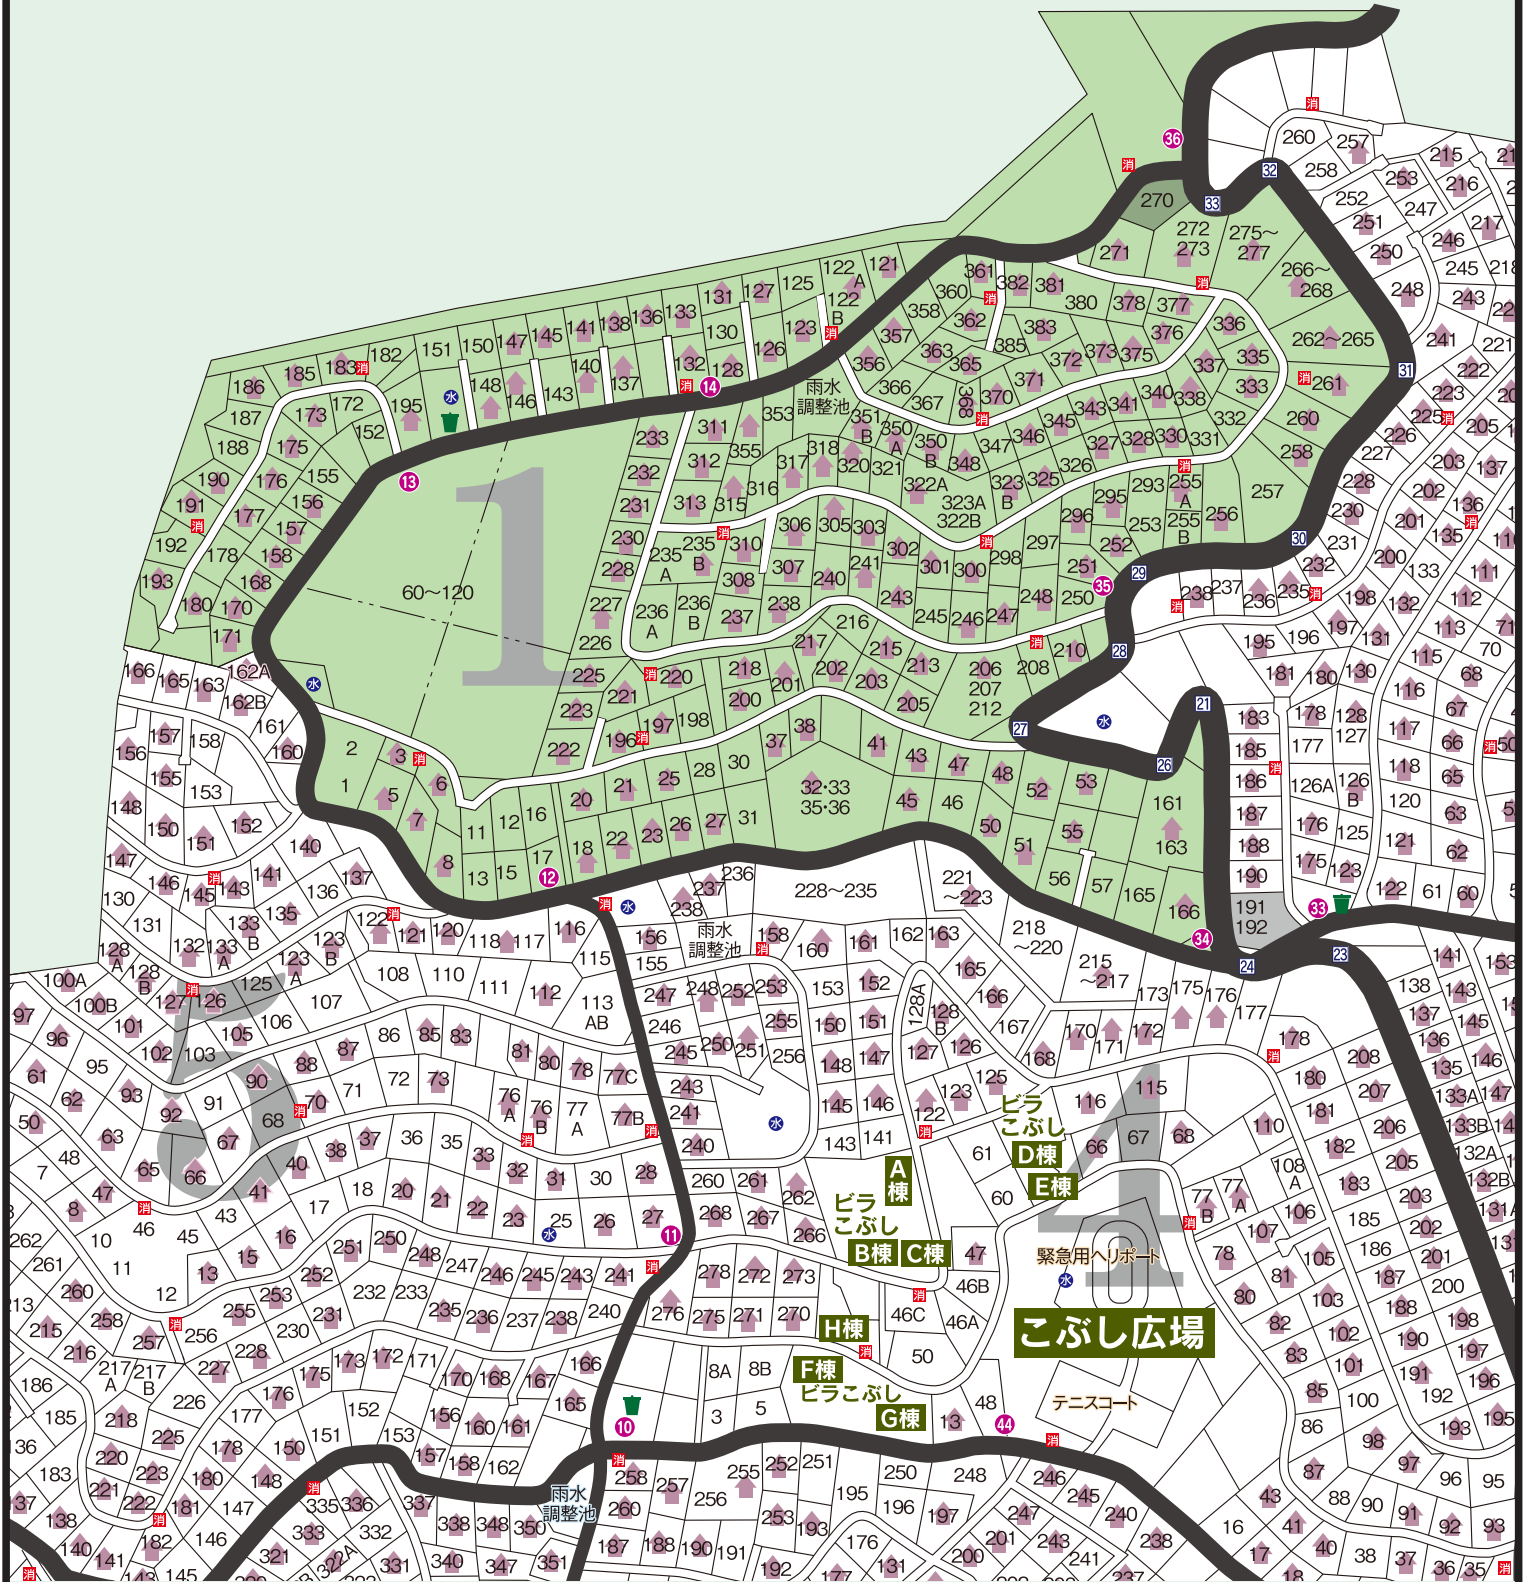

1

しゃくなげ平 別荘地

至麦草峠・白駒池・佐久

- ゴミステーション
- 営業区画
- ①~④④ 案内看板
- 建築済み区画
- 水道施設
- 消火栓
- バス停留所
- ①~③③ カーブ名
- 幹線道路
- 準幹線道路