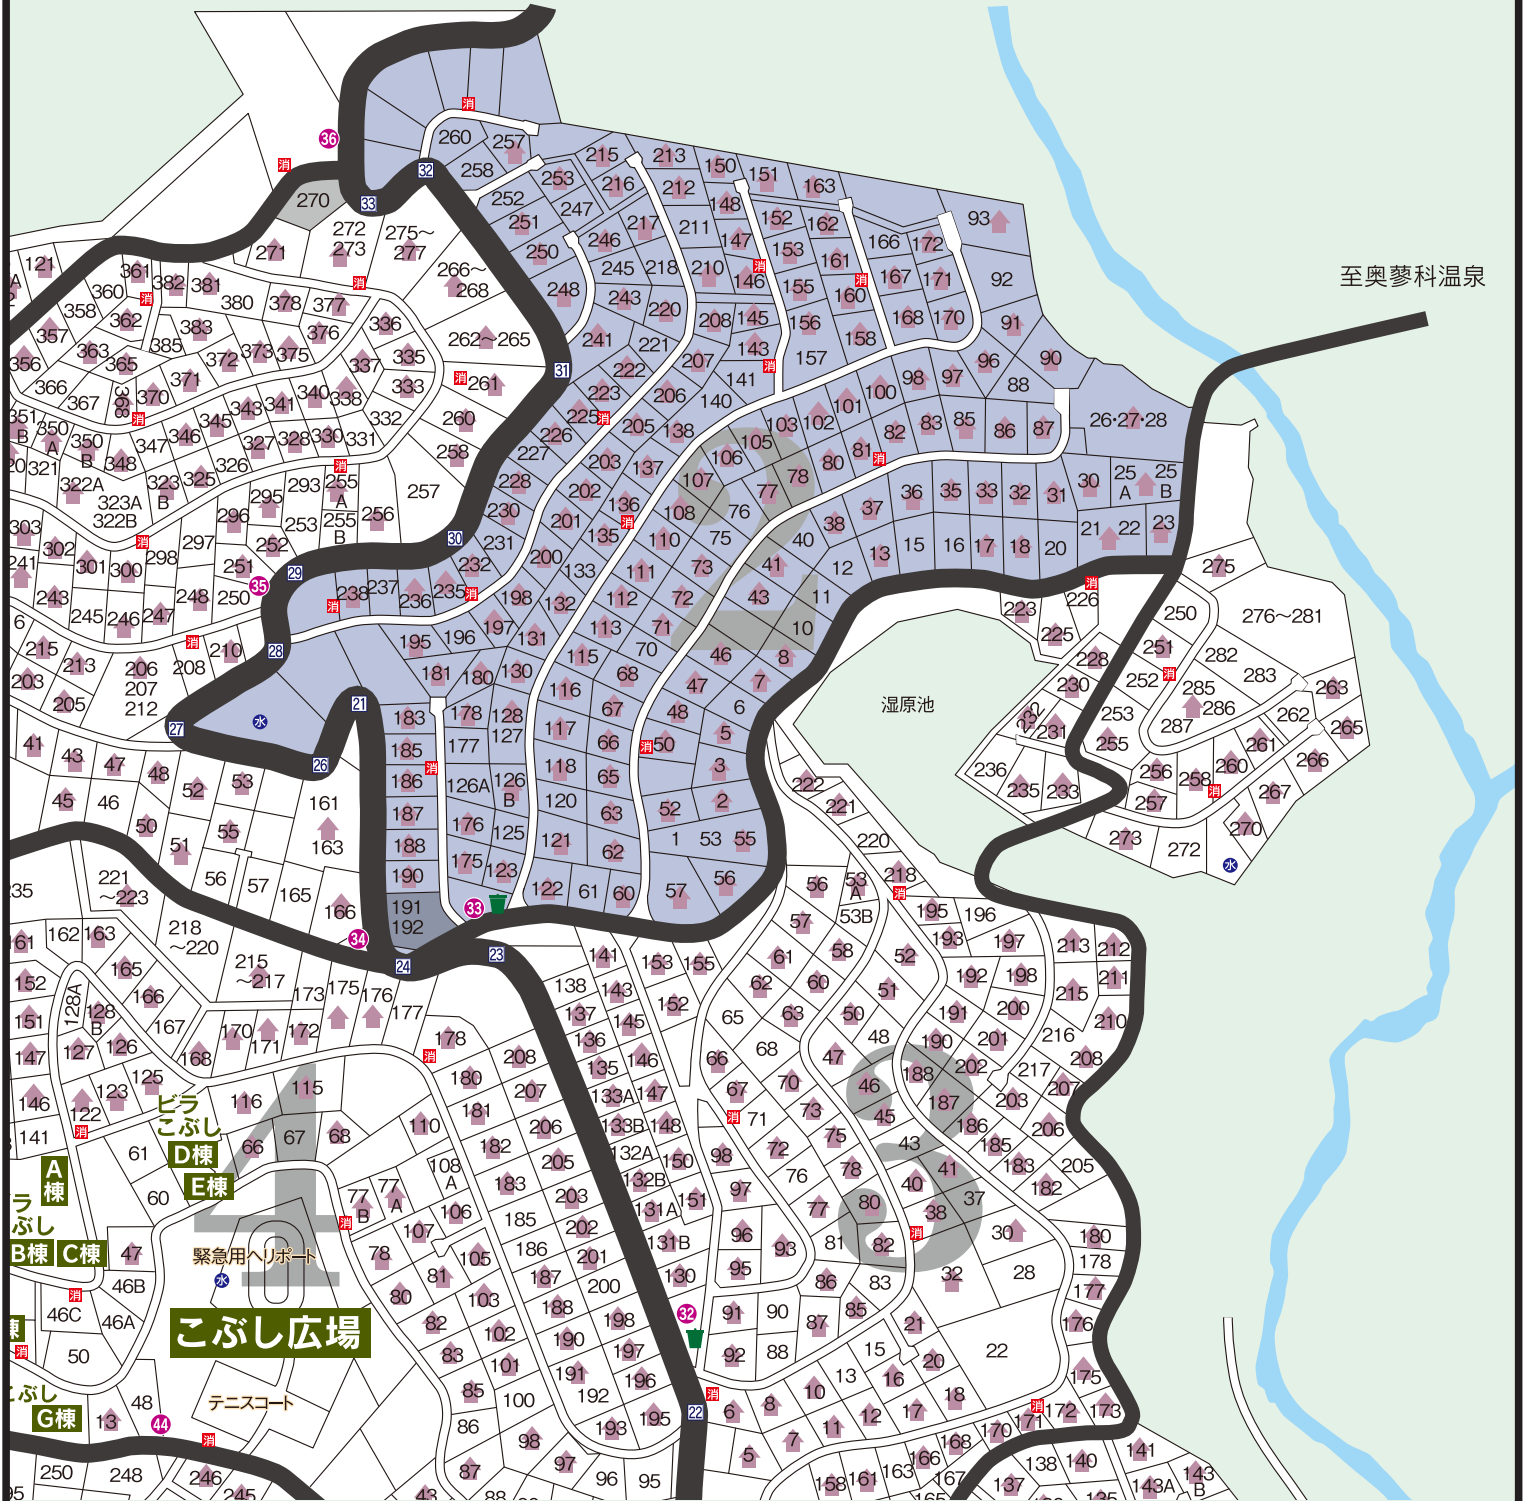

2

麦草平 別荘地

至麦草峠・白駒池・佐久

至奥蓼科温泉

- ゴミステーション
- 営業区画
- ①~④④ 案内看板
- 建築済み区画
- 水道施設
- 消火栓
- バス停留所
- ①~③③ カーブ名
- 幹線道路
- 準幹線道路