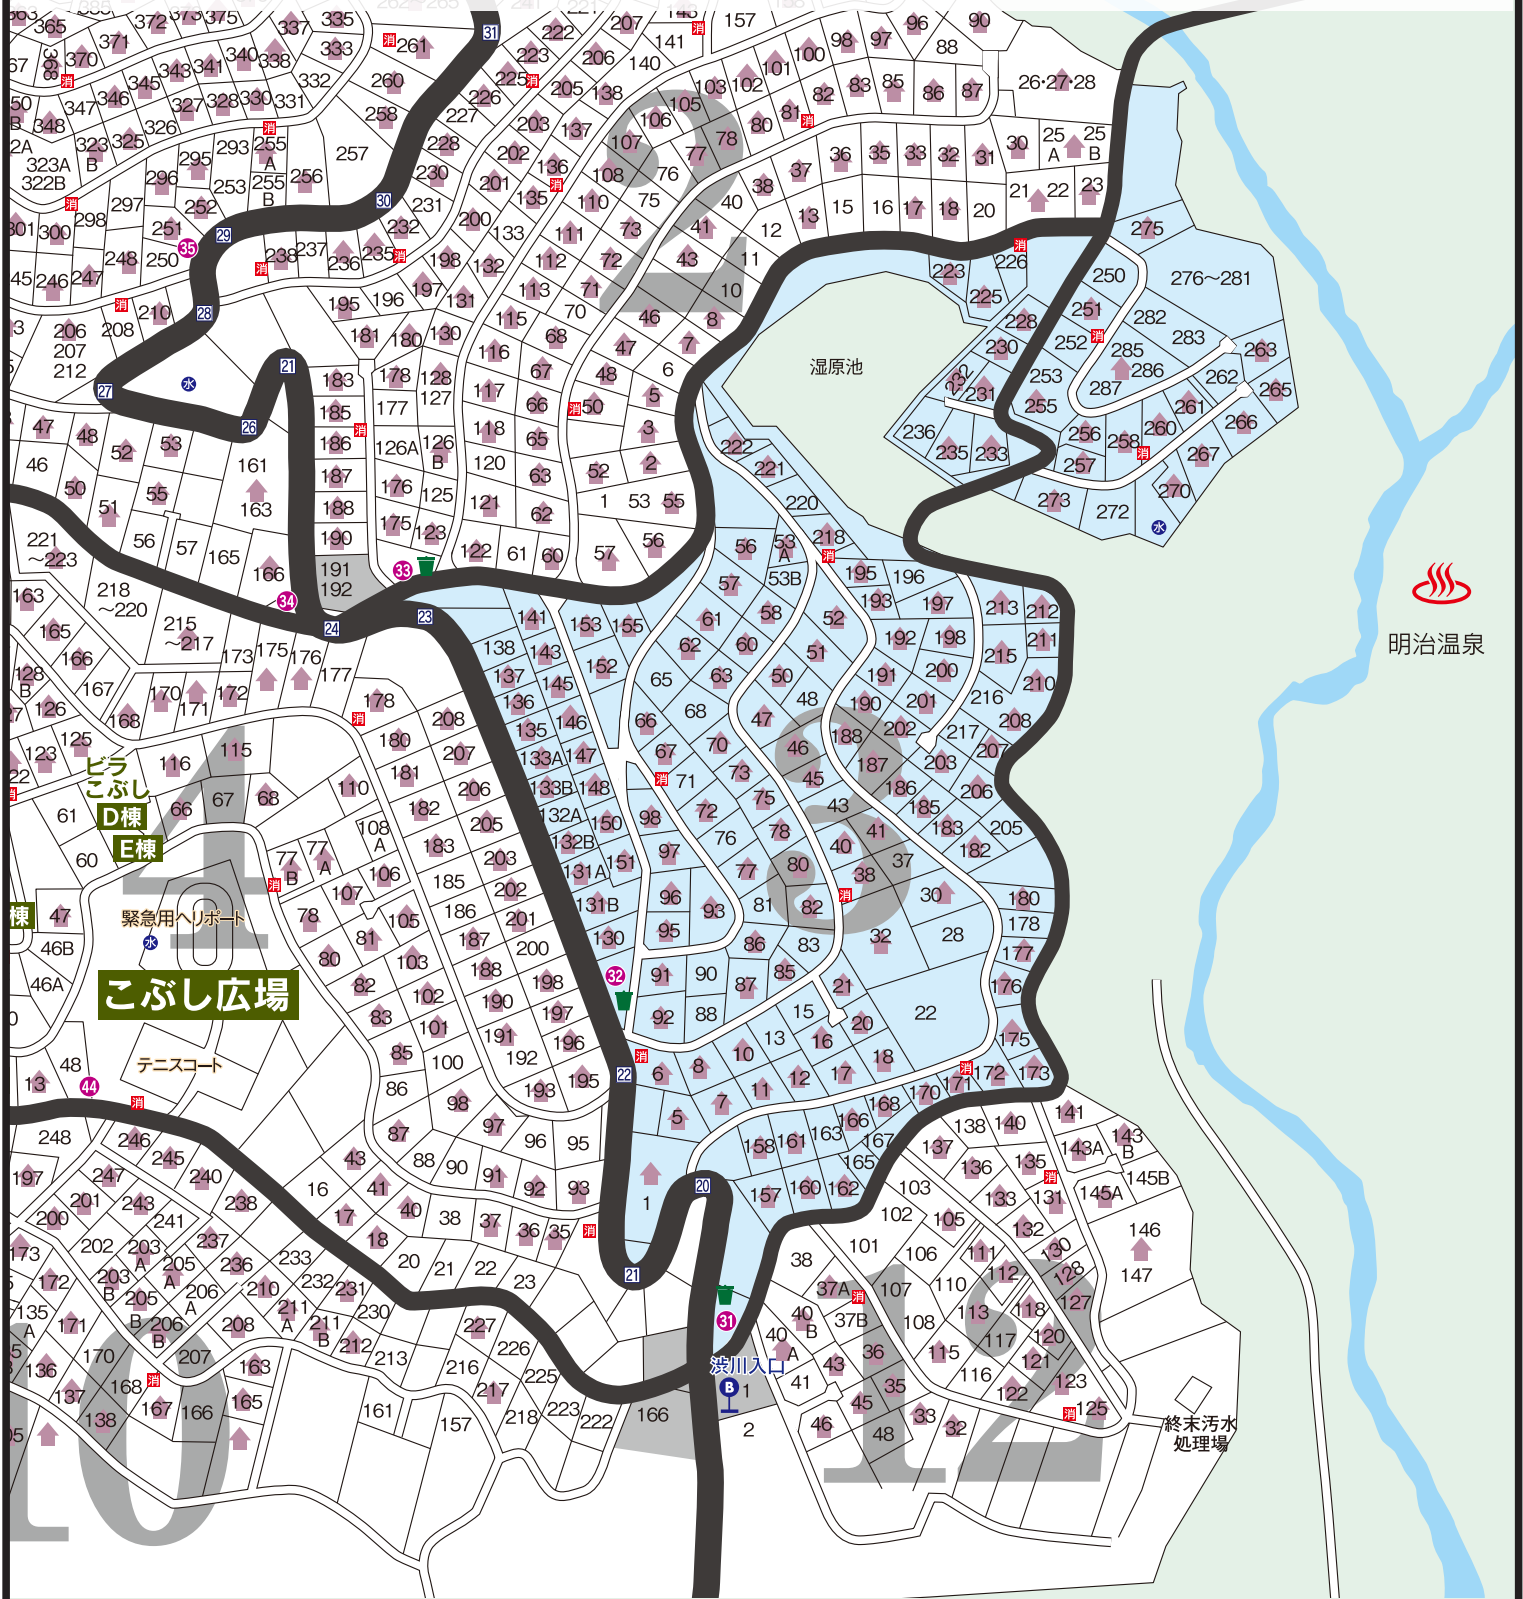

## 3

## こまくさ平 別荘地

- ゴミステーション
- 営業区画
- 1~44 案内看板
- 建築済み区画
- 水道施設
- 消火栓
- バス停留所
- 1~33 カーブ名
- 幹線道路
- 準幹線道路