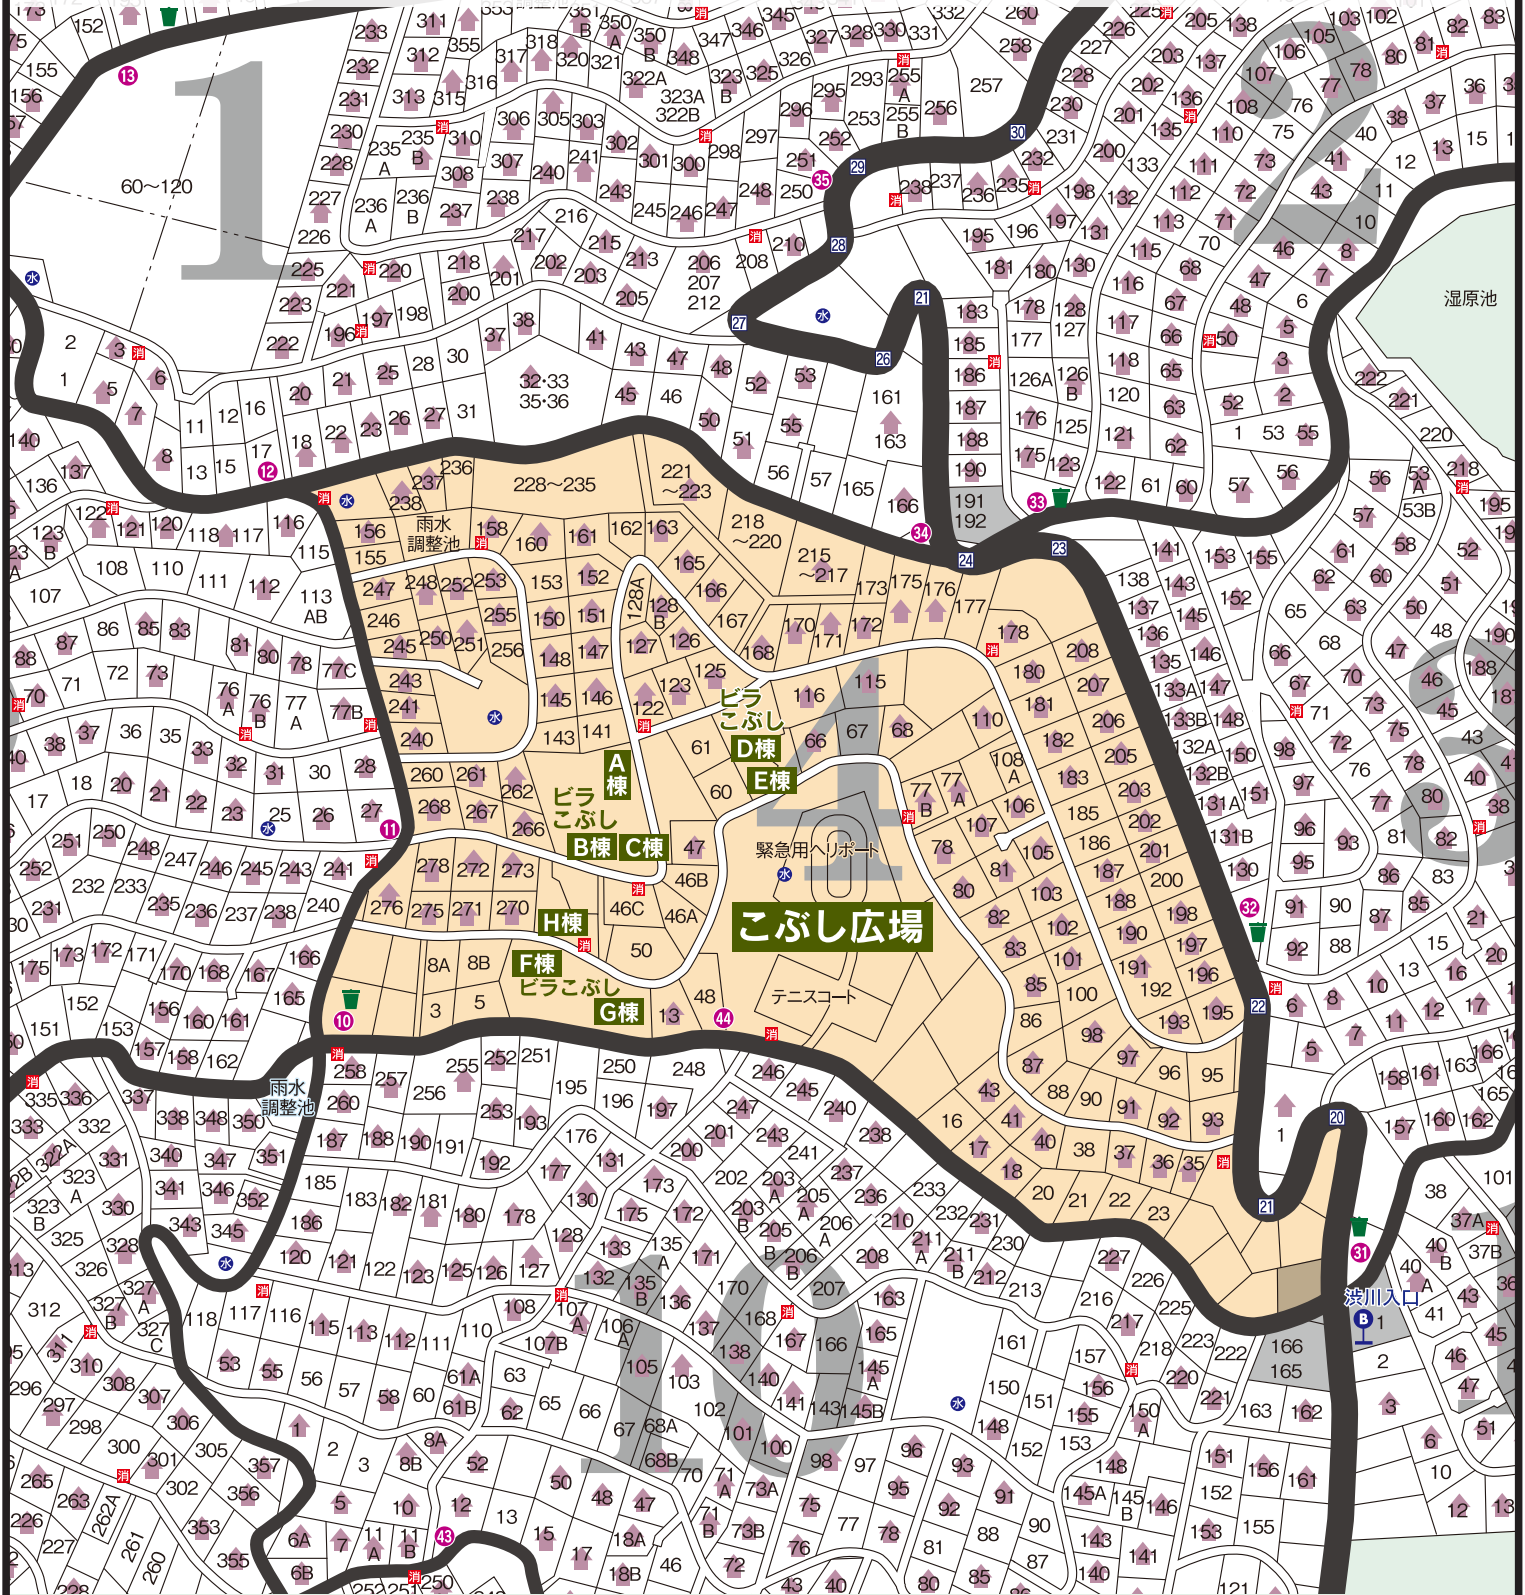

## 4

## こぶし平 別荘地

- ゴミステーション
- 営業区画
- 1~44 案内看板
- 建築済み区画
- 水道施設
- 消火栓
- バス停留所
- 1~33 カーブ名
- 幹線道路
- 準幹線道路