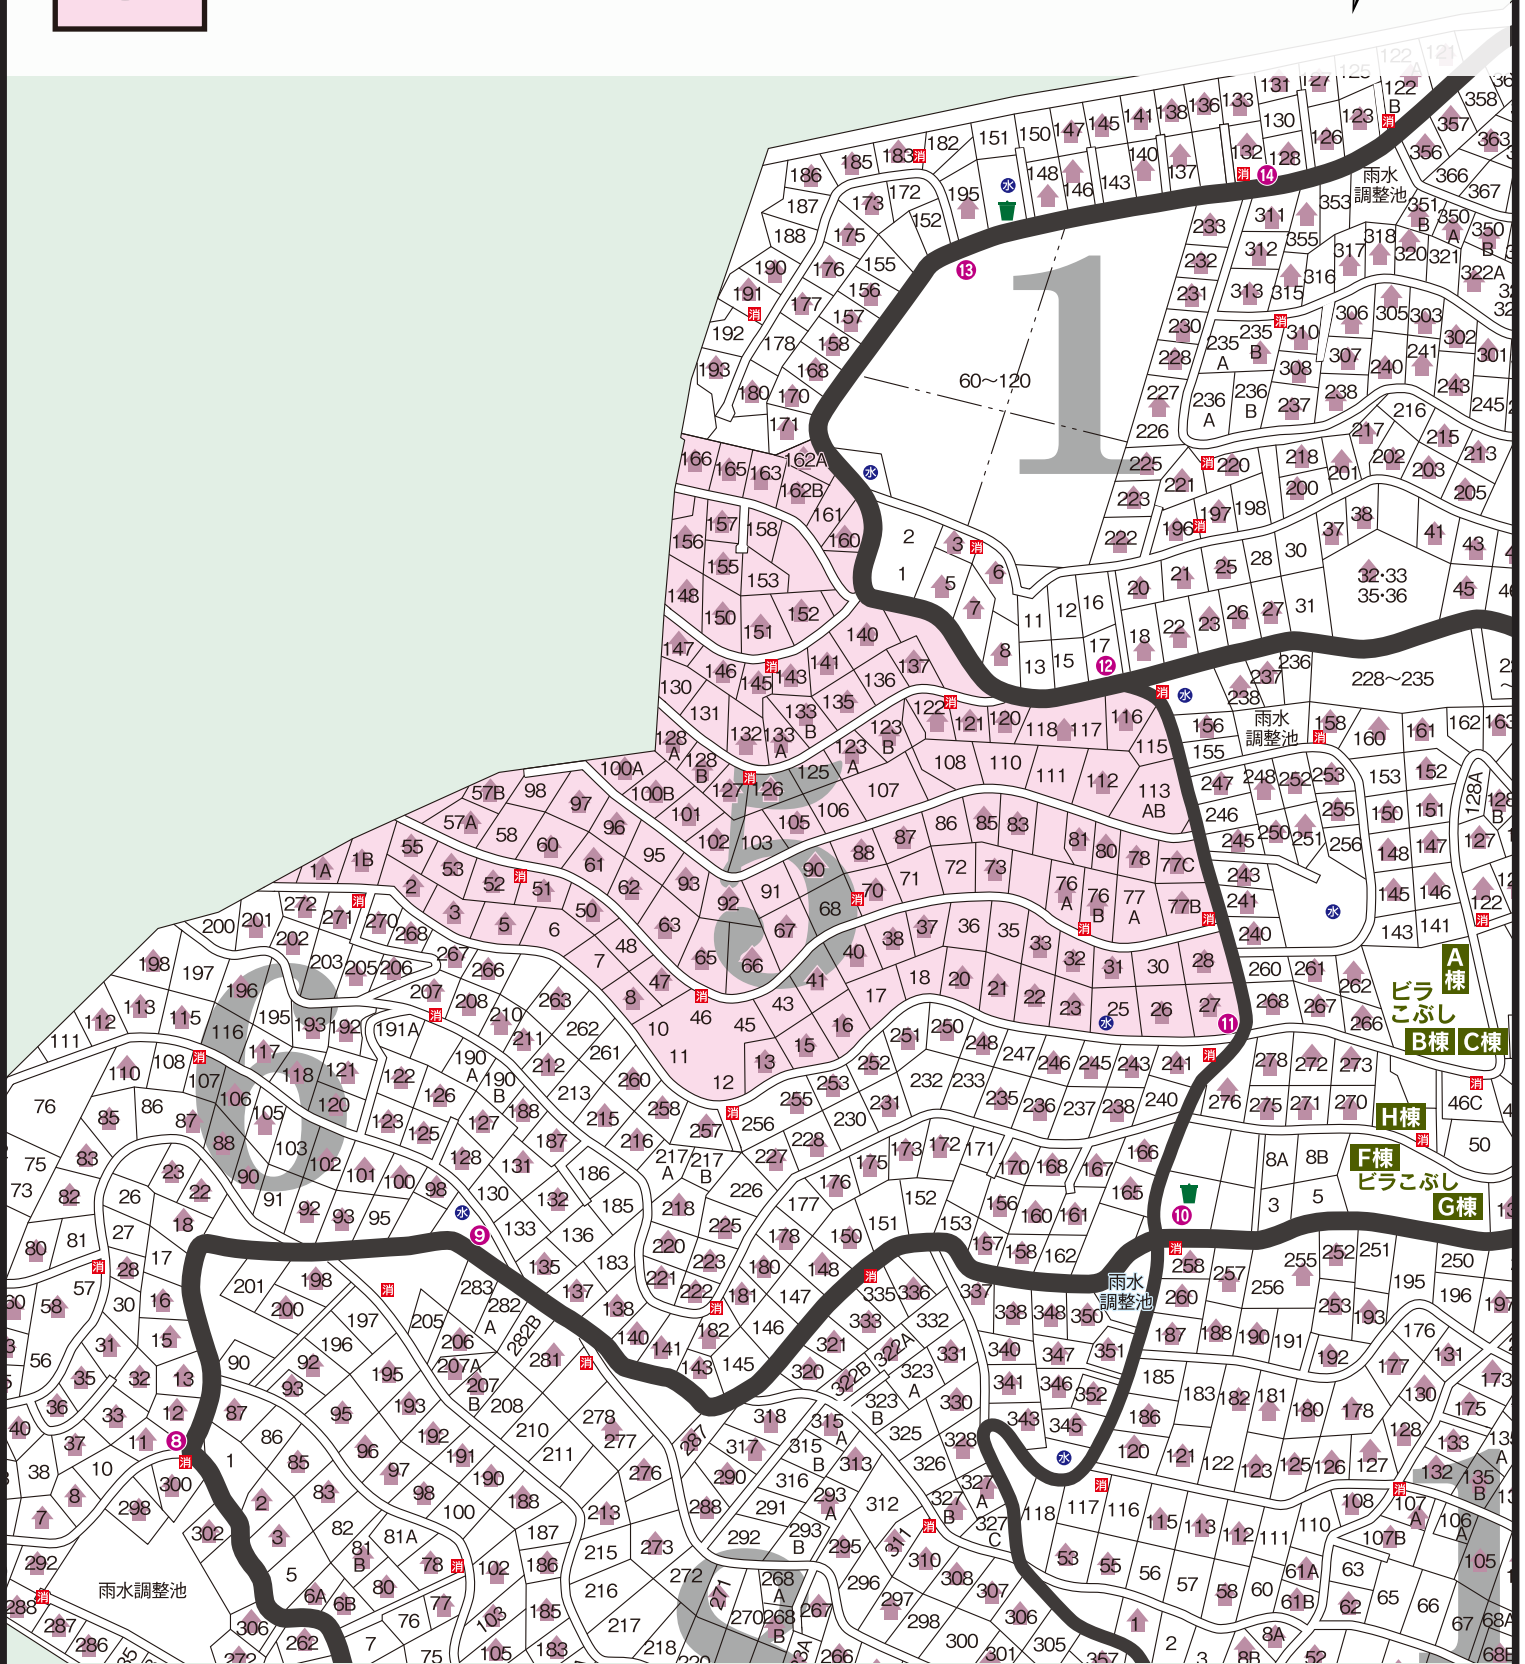

5

茶臼台 別荘地

- ゴミステーション
- 営業区画
- ①~④④ 案内看板
- 建築済み区画
- 水道施設
- 消火栓
- バス停留所
- ①~③③ カーブ名
- 幹線道路
- 準幹線道路