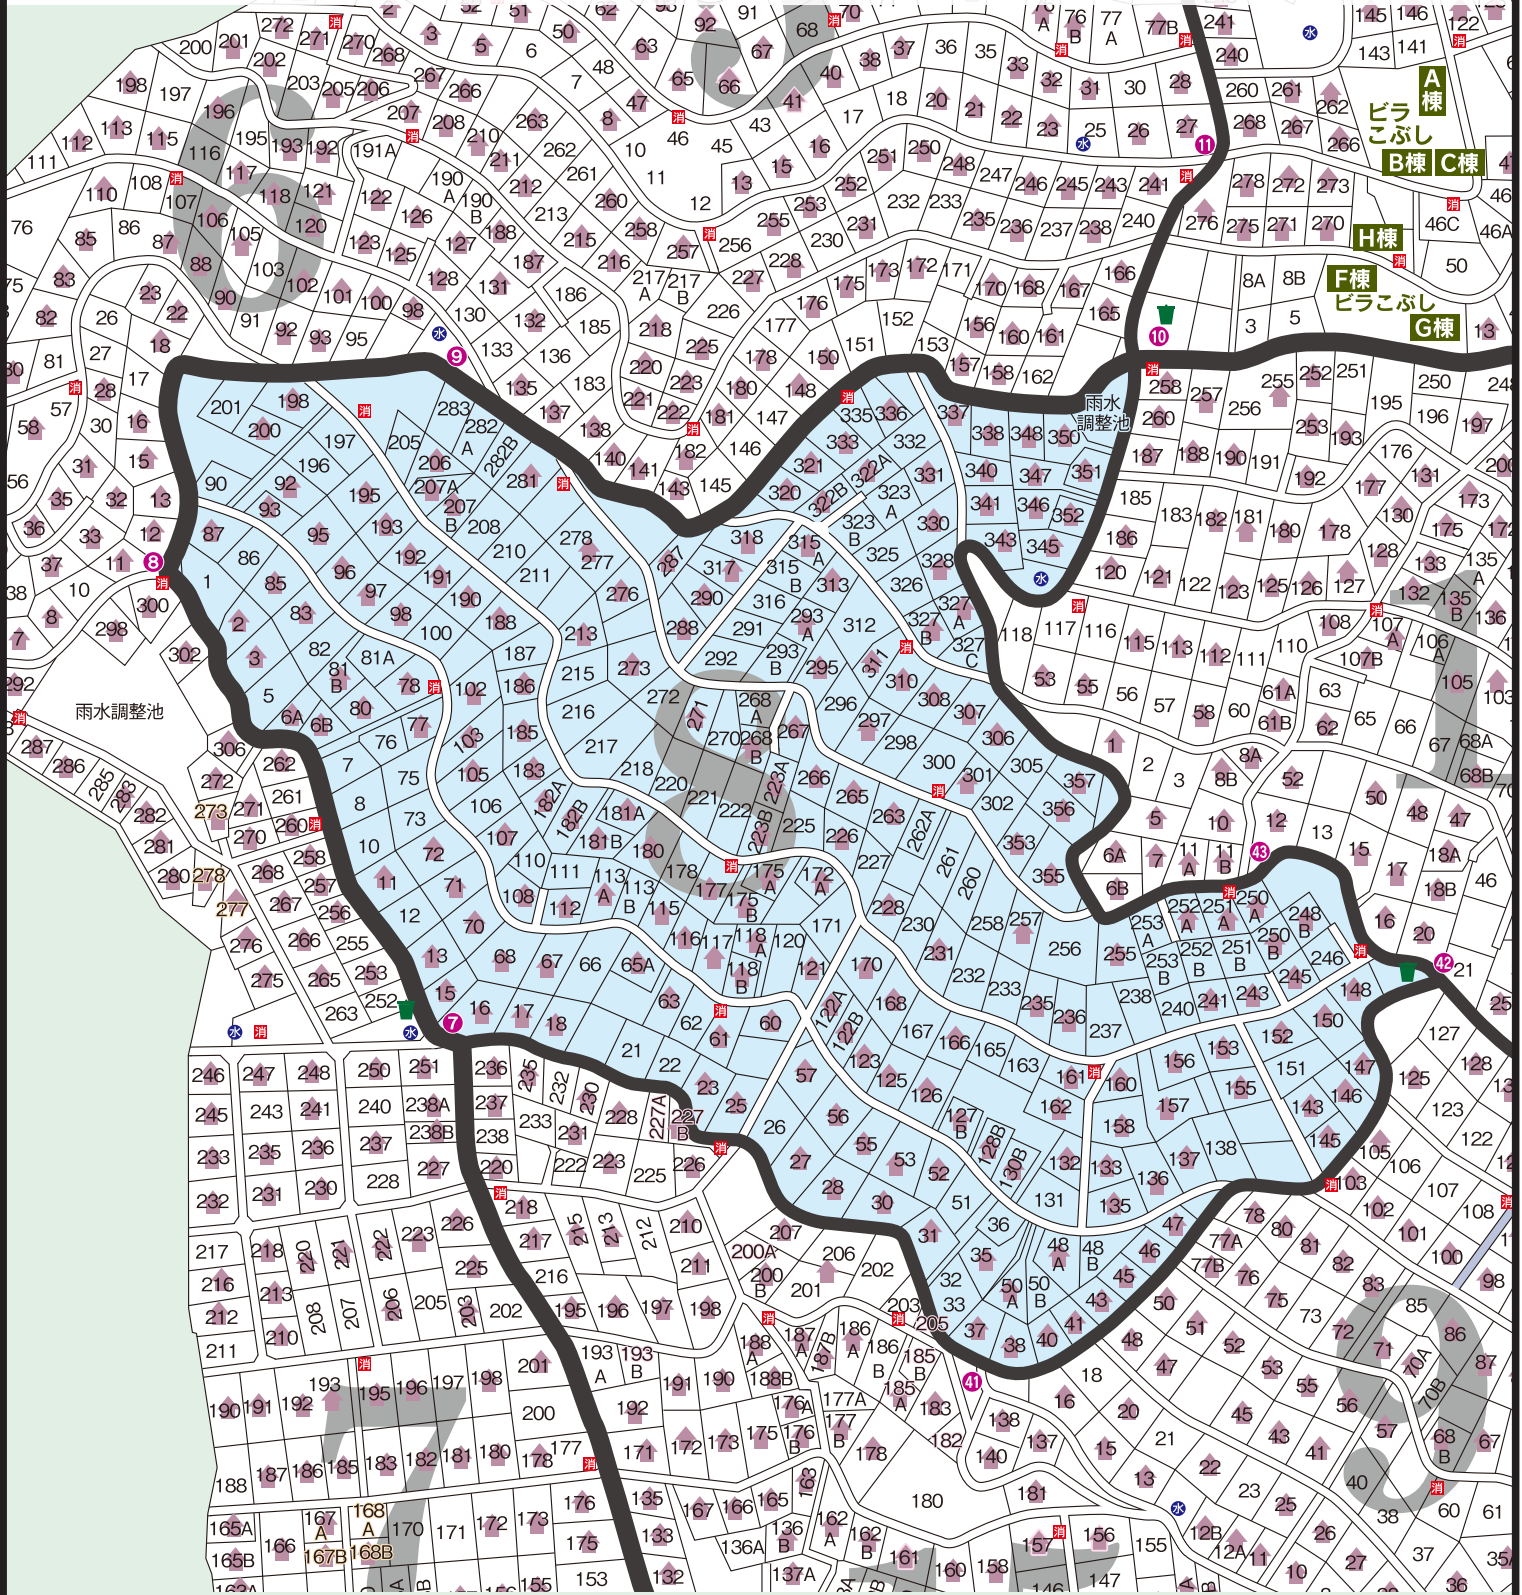

8

白樺平 別荘地

- ゴミステーション
- 営業区画
- ①~④ 案内看板
- 建築済み区画
- 水道施設
- 消火栓
- バス停留所
- ①~③ カーブ名
- 幹線道路
- 準幹線道路