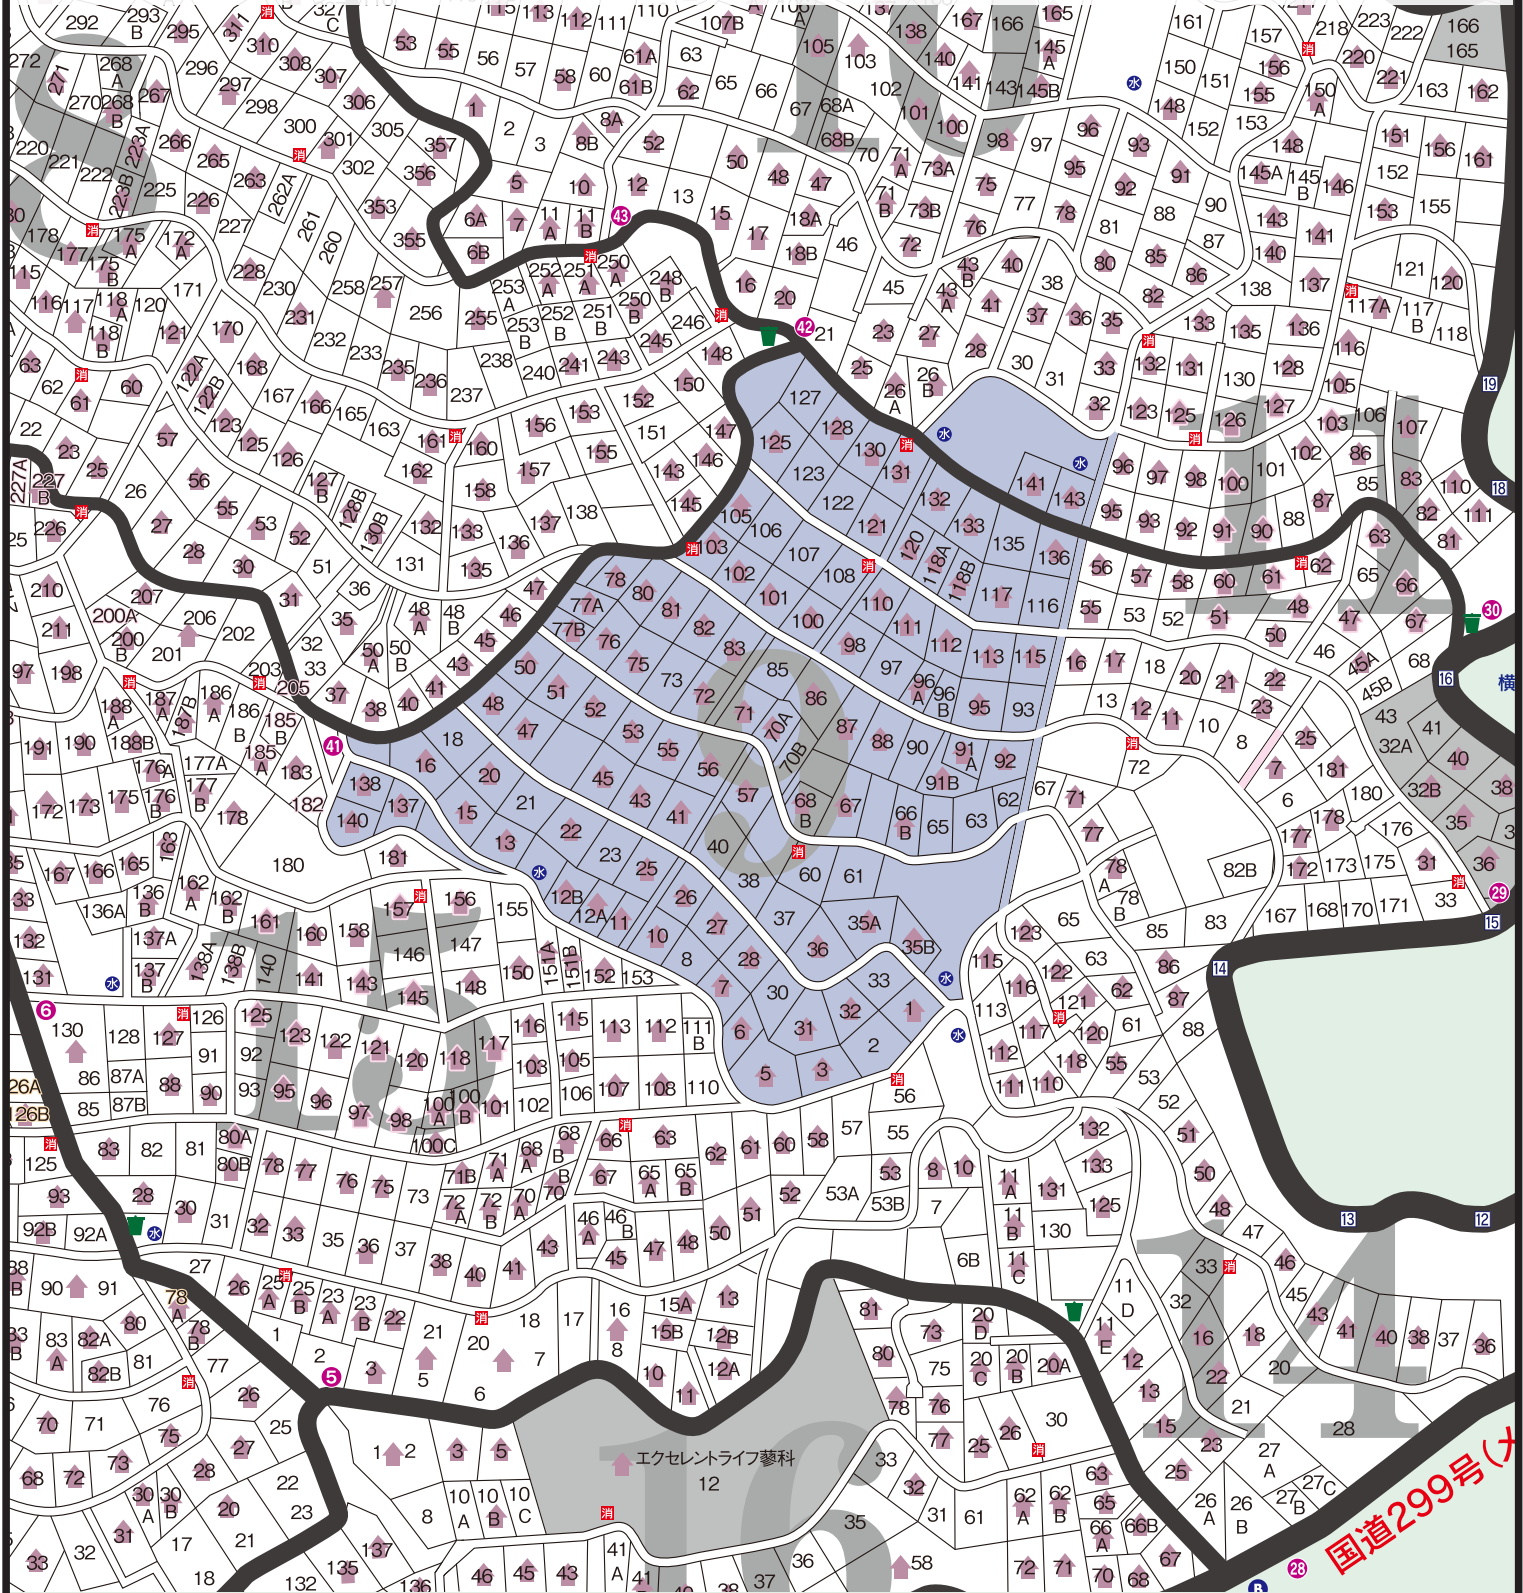

## 9

## 小梨平 別荘地

- ゴミステーション
- 営業区画
- 1~44 案内看板
- 建築済み区画
- 水道施設
- 消火栓
- バス停留所
- 1~33 カーブ名
- 幹線道路
- 準幹線道路