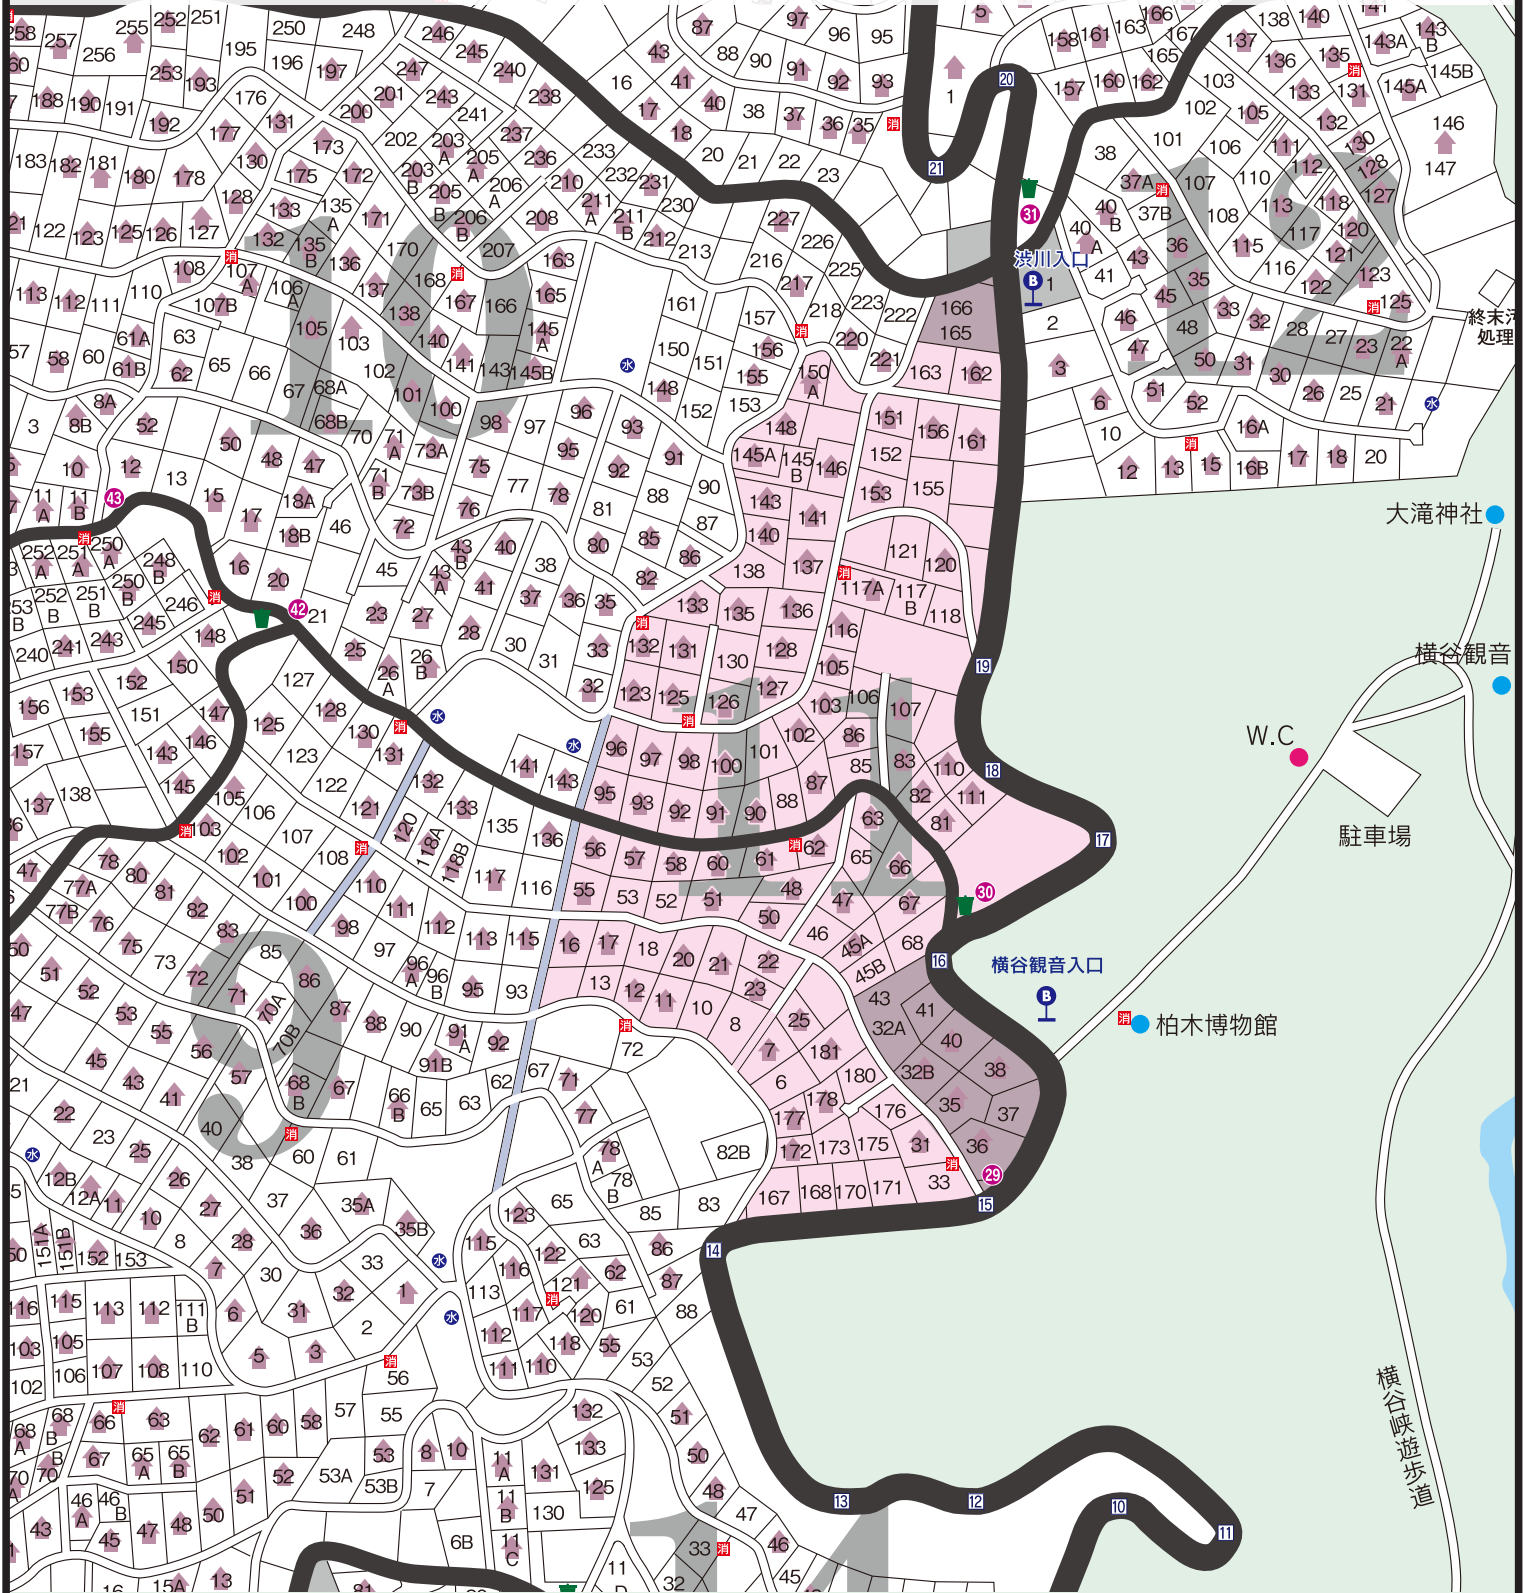

11

からまつ平 別荘地

-  ゴミステーション
-  営業区画
-  1~44 案内看板
-  建築済み区画
-  水道施設
-  消火栓
-  バス停留所
-  1~33 カーブ名
-  幹線道路
-  準幹線道路