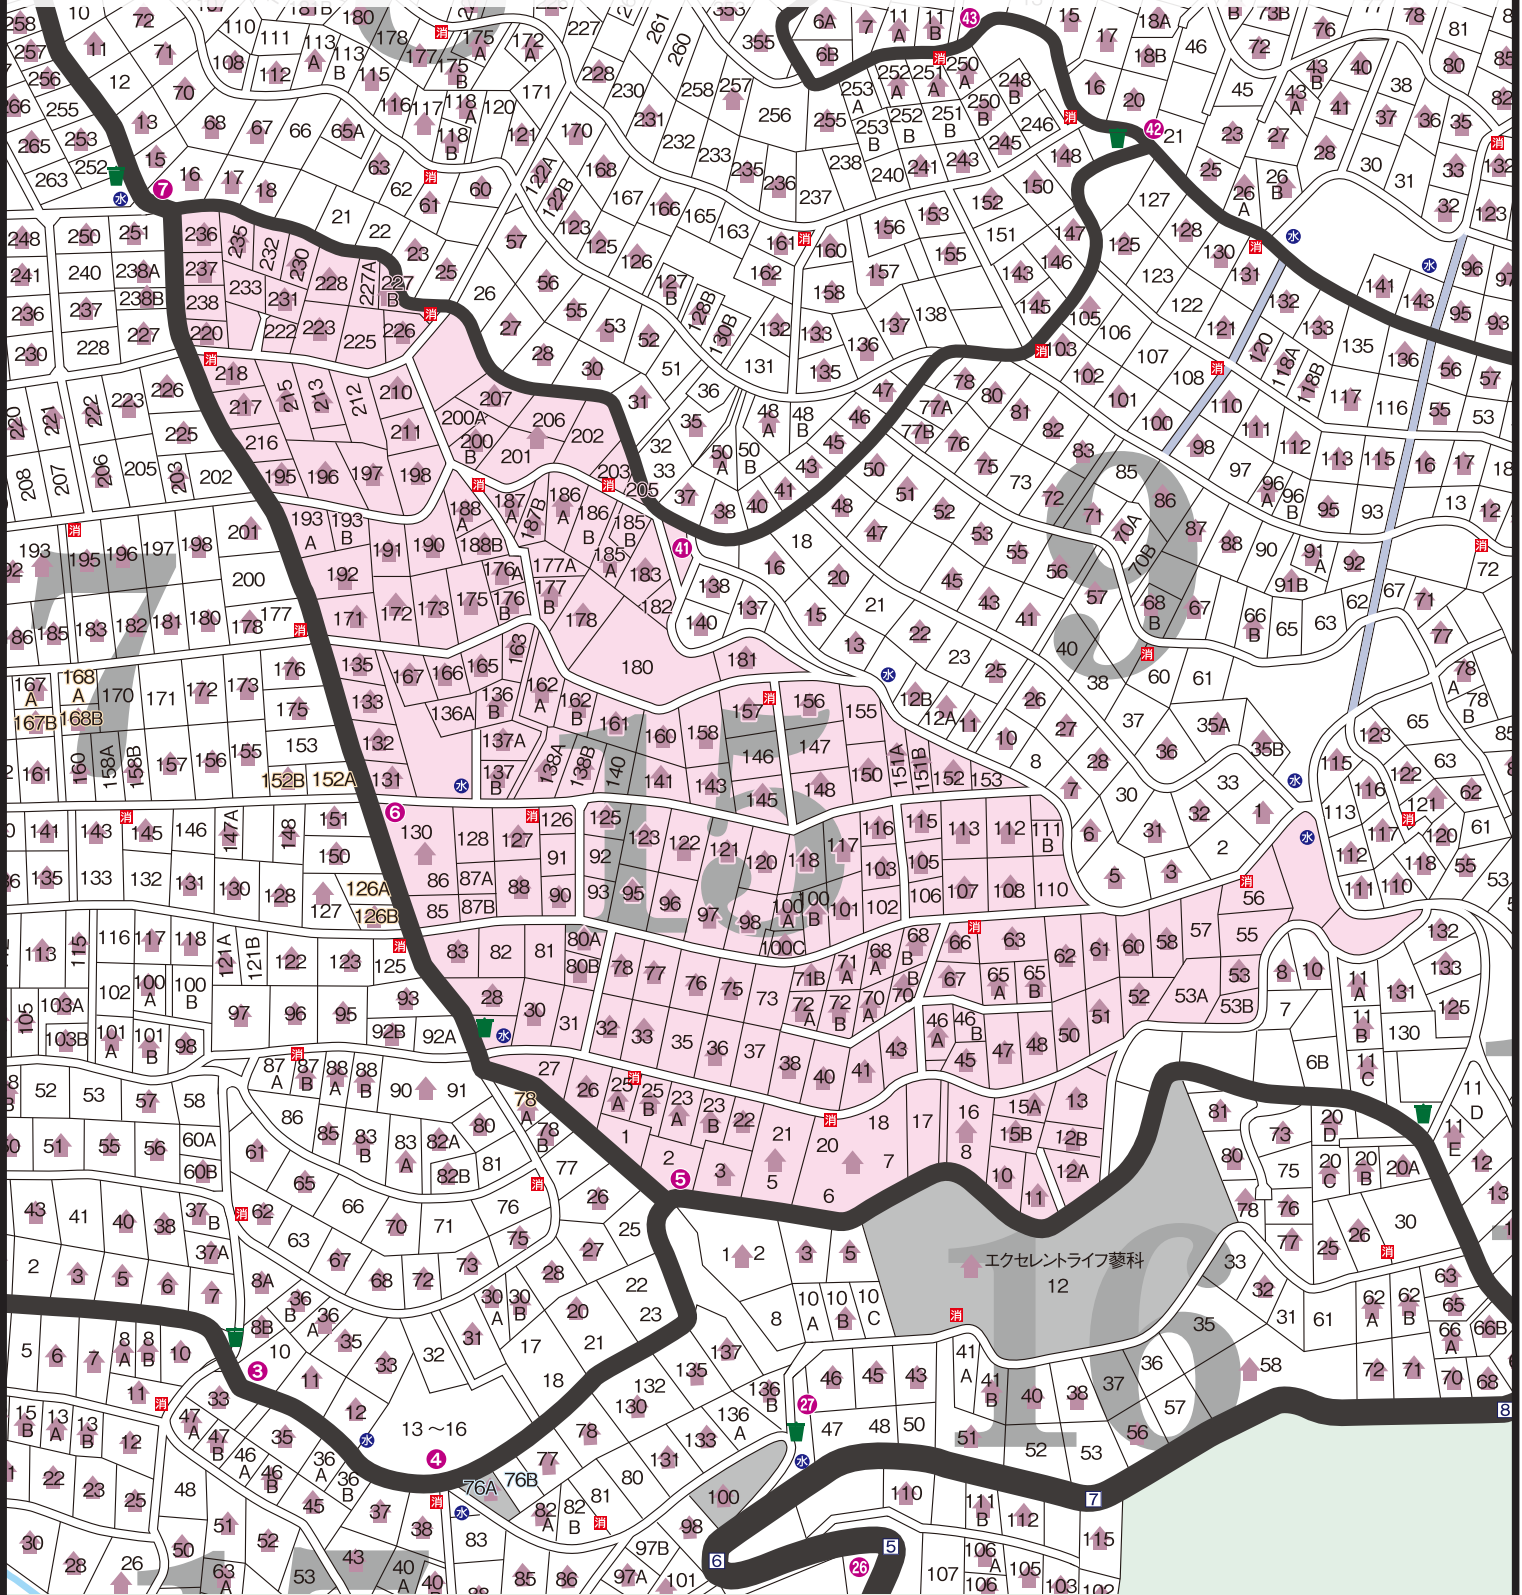

15

東十文字平 別荘地

- ゴミステーション
- 営業区画
- 1~44 案内看板
- 建築済み区画
- 水道施設
- 消火栓
- バス停留所
- 1~33 カーブ名
- 幹線道路
- 準幹線道路