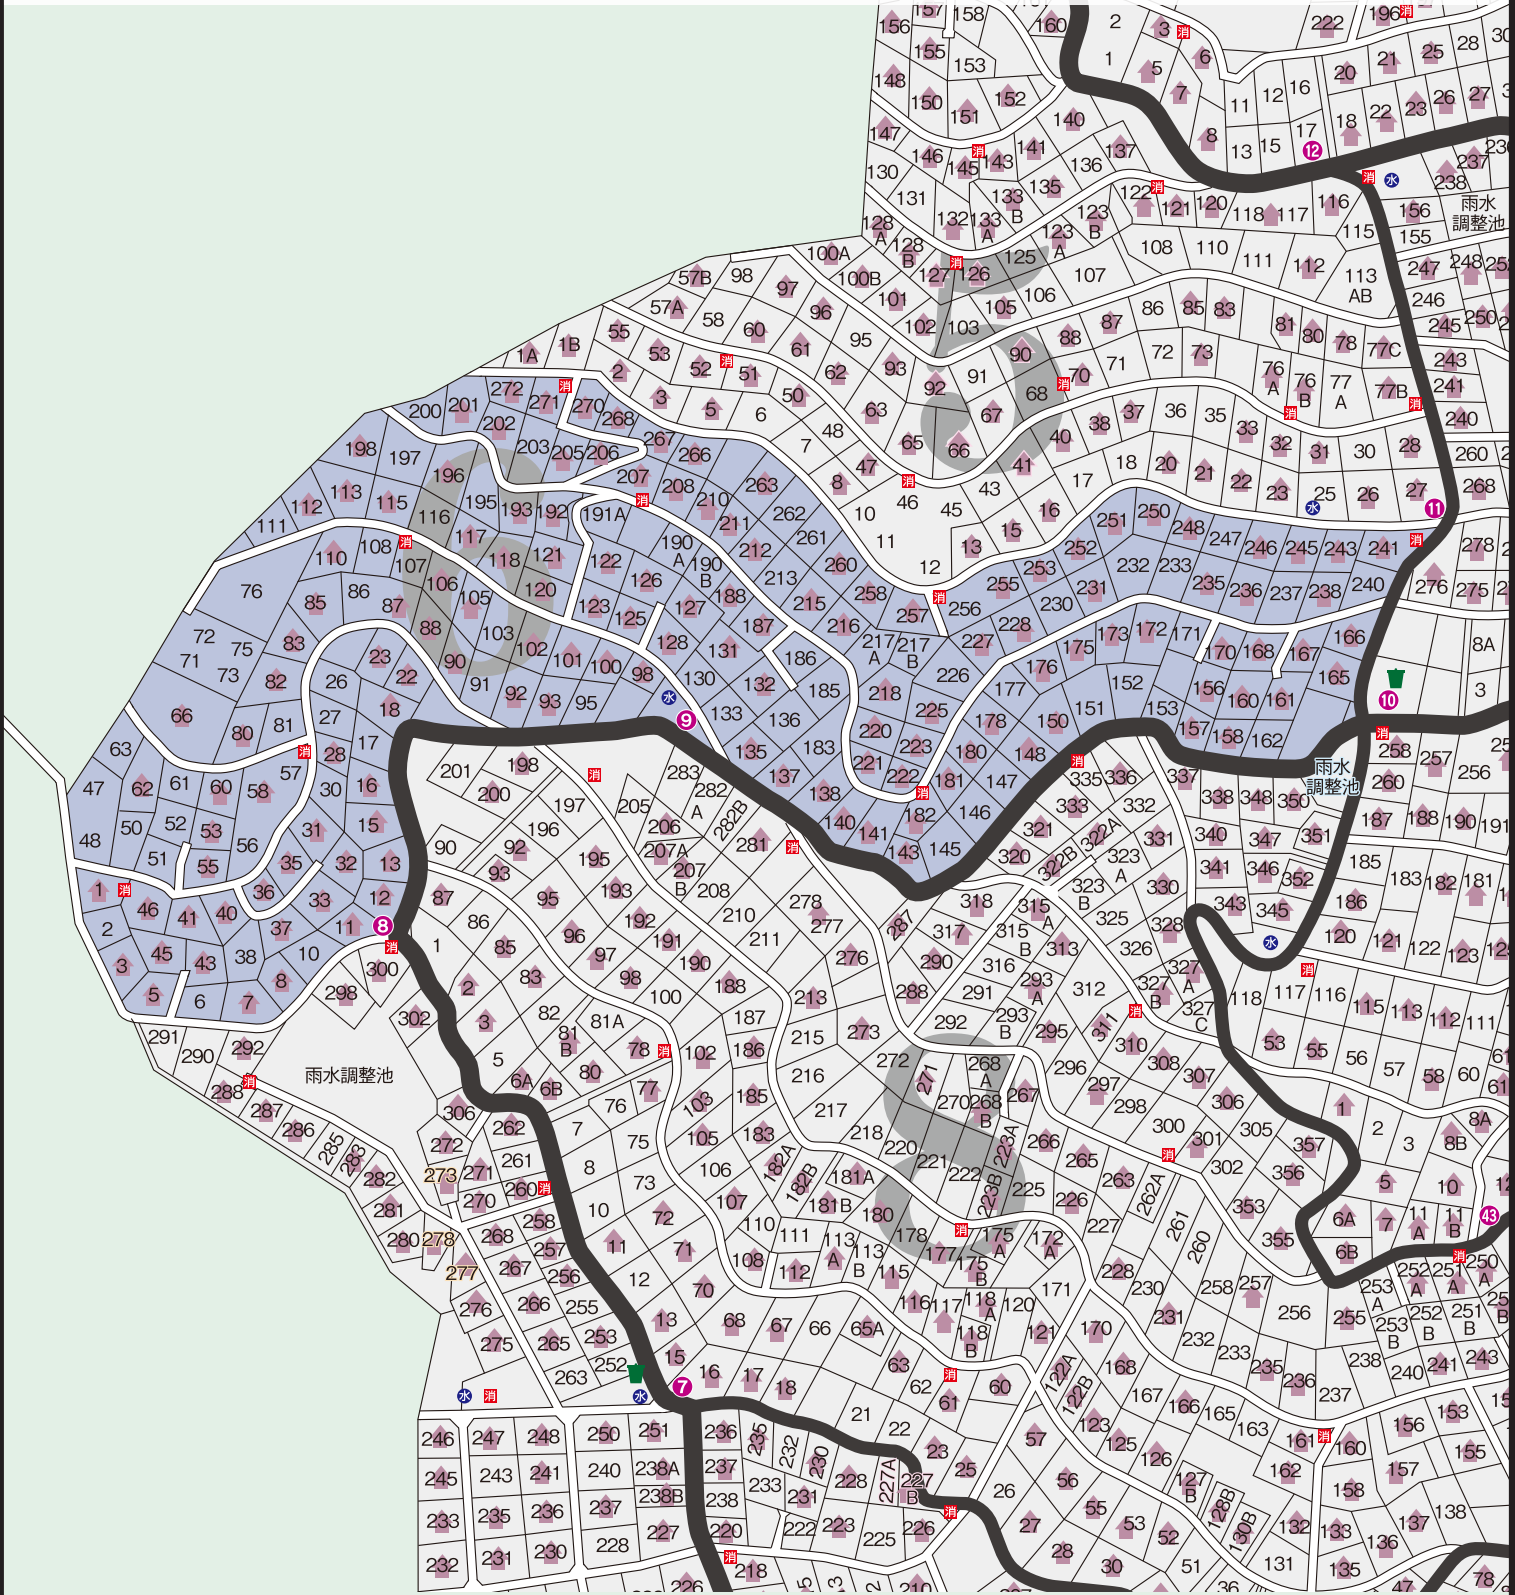

6

桜見山 別荘地

-  ゴミステーション
-  営業区画
-  1~44 案内看板
-  建築済み区画
-  水道施設
-  消火栓
-  バス停留所
-  1~33 カーブ名
-  幹線道路
-  準幹線道路