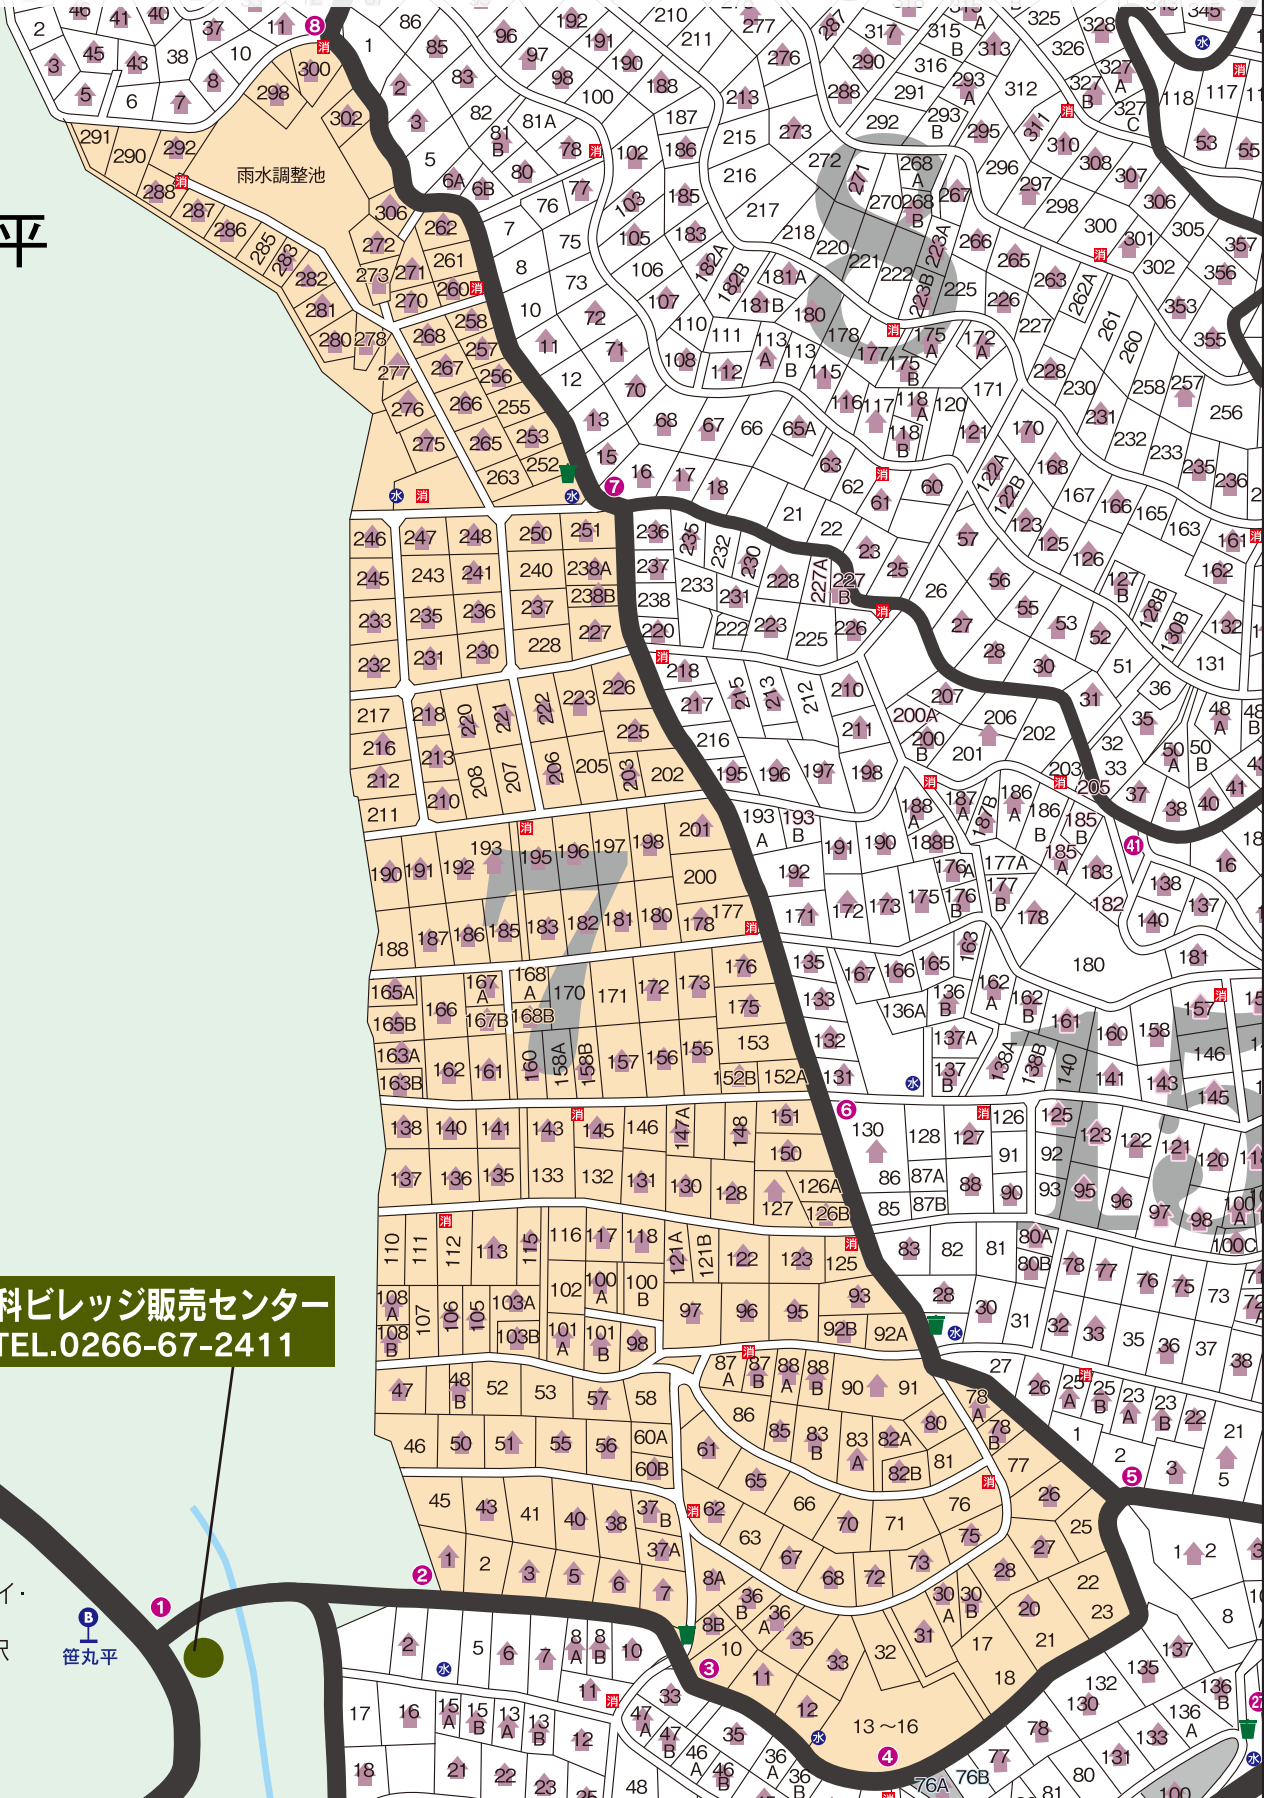

十文字平別荘地

蓼科ビレッジ販売センター
TEL.0266-67-2411

至車山
白樺湖
霧ヶ峰
北八ヶ岳
ロープウェイ・
蓼科牧場経由・
小諸・軽井沢

- ゴミステーション
- 営業区画
- ①~④ 案内看板
- 建築済み区画
- 水道施設
- 消火栓
- バス停留所
- ①~③ カーブ名
- 幹線道路
- 準幹線道路