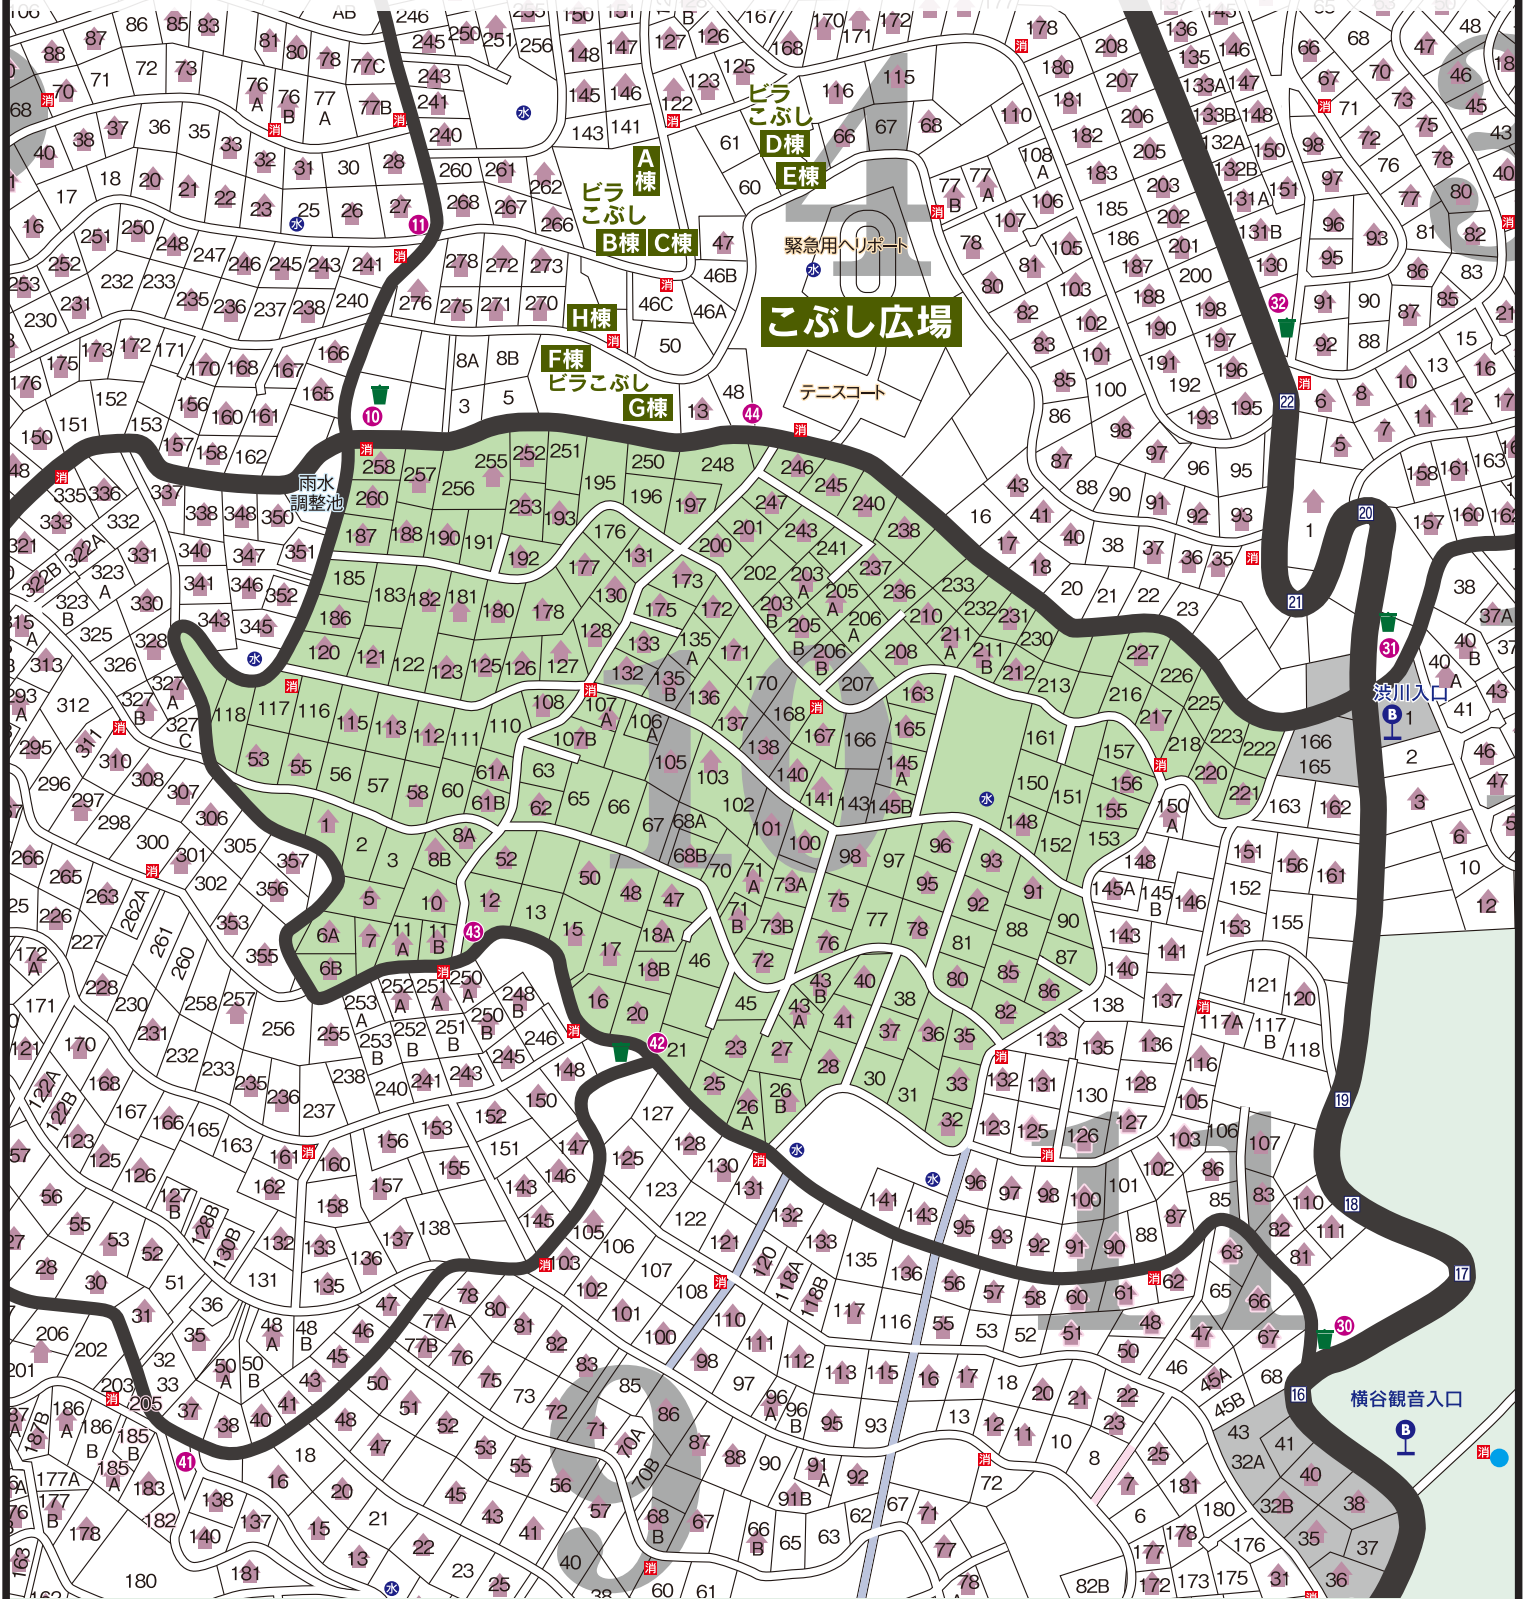

## 10

## にしき平 別荘地

- ゴミステーション
- 営業区画
- 1~44 案内看板
- 建築済み区画
- 水道施設
- 消火栓
- バス停留所
- 1~33 カーブ名
- 幹線道路
- 準幹線道路