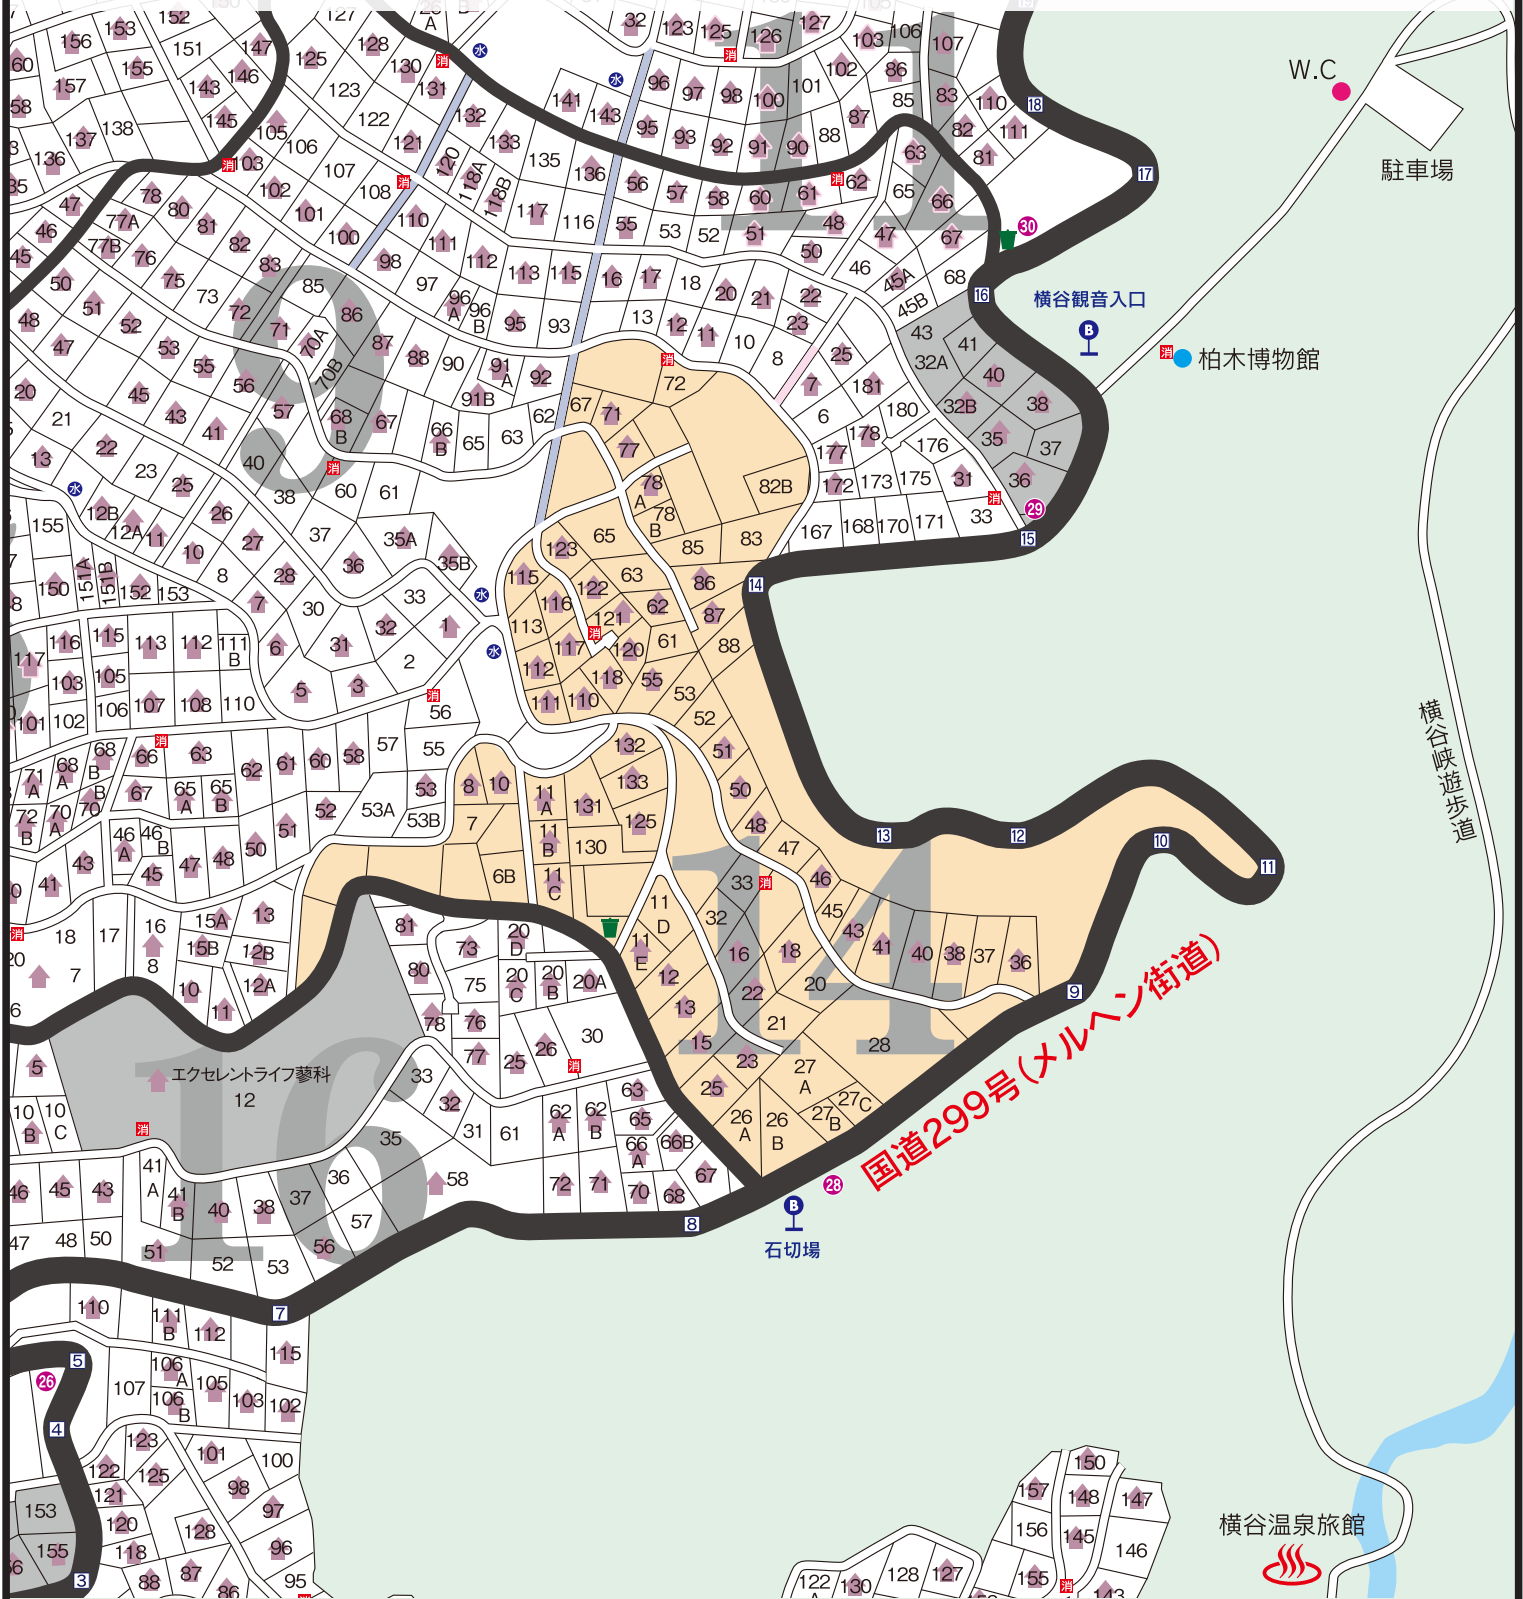

14

りんどう平 別荘地

- ゴミステーション
- 営業区画
- 1~44 案内看板
- 建築済み区画
- 水道施設
- 消火栓
- バス停留所
- 1~33 カーブ名
- 幹線道路
- 準幹線道路