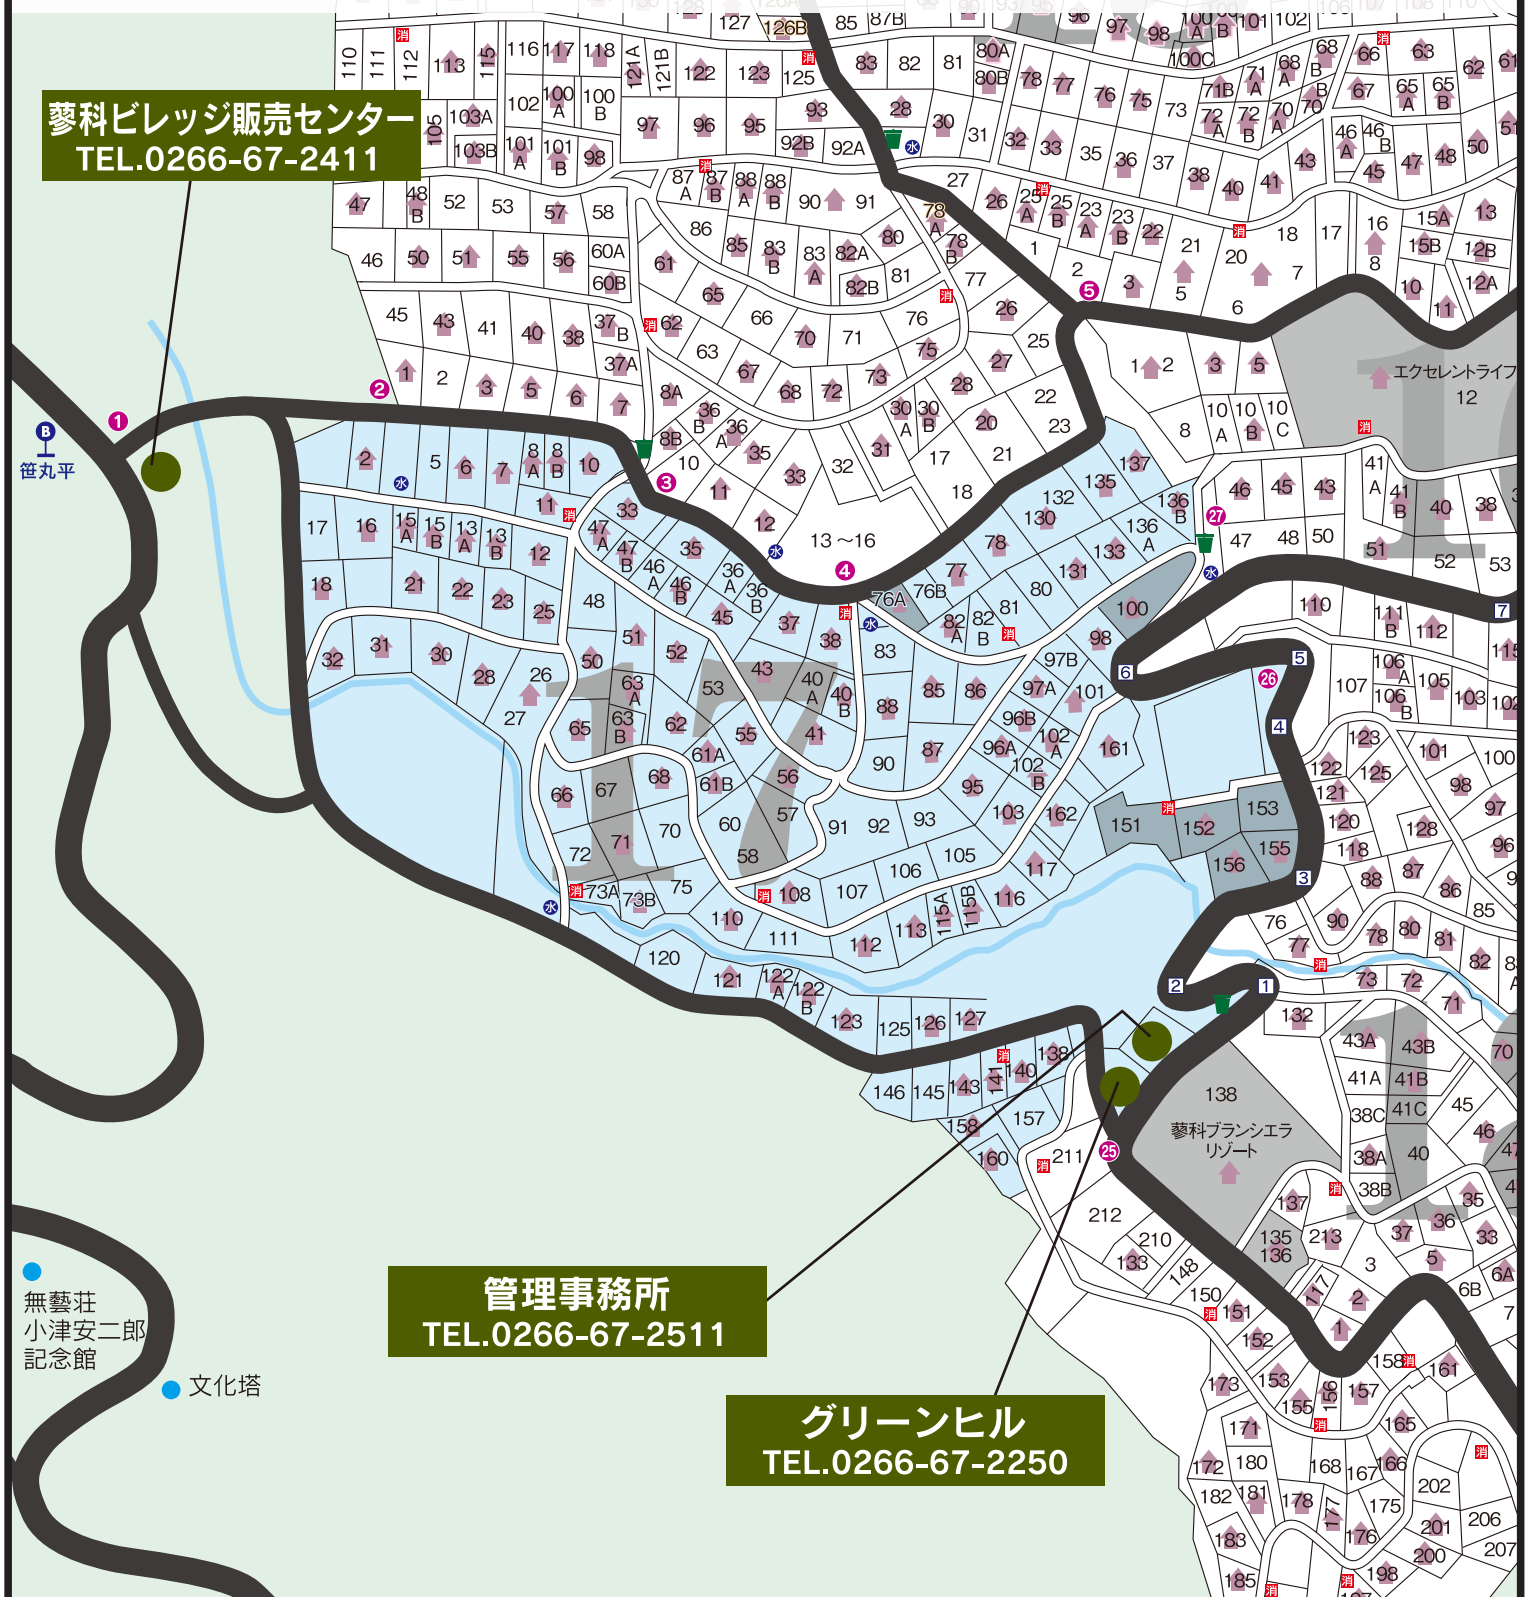

17

緑山 別荘地

蓼科ビレッジ販売センター
TEL.0266-67-2411

管理事務所
TEL.0266-67-2511

グリーンヒル
TEL.0266-67-2250

無藝荘
小津安二郎
記念館

文化塔

- ゴミステーション
- 営業区画
- 案内看板
- 建築済み区画
- 水道施設
- 消火栓
- バス停留所
- カーブ名
- 幹線道路
- 準幹線道路