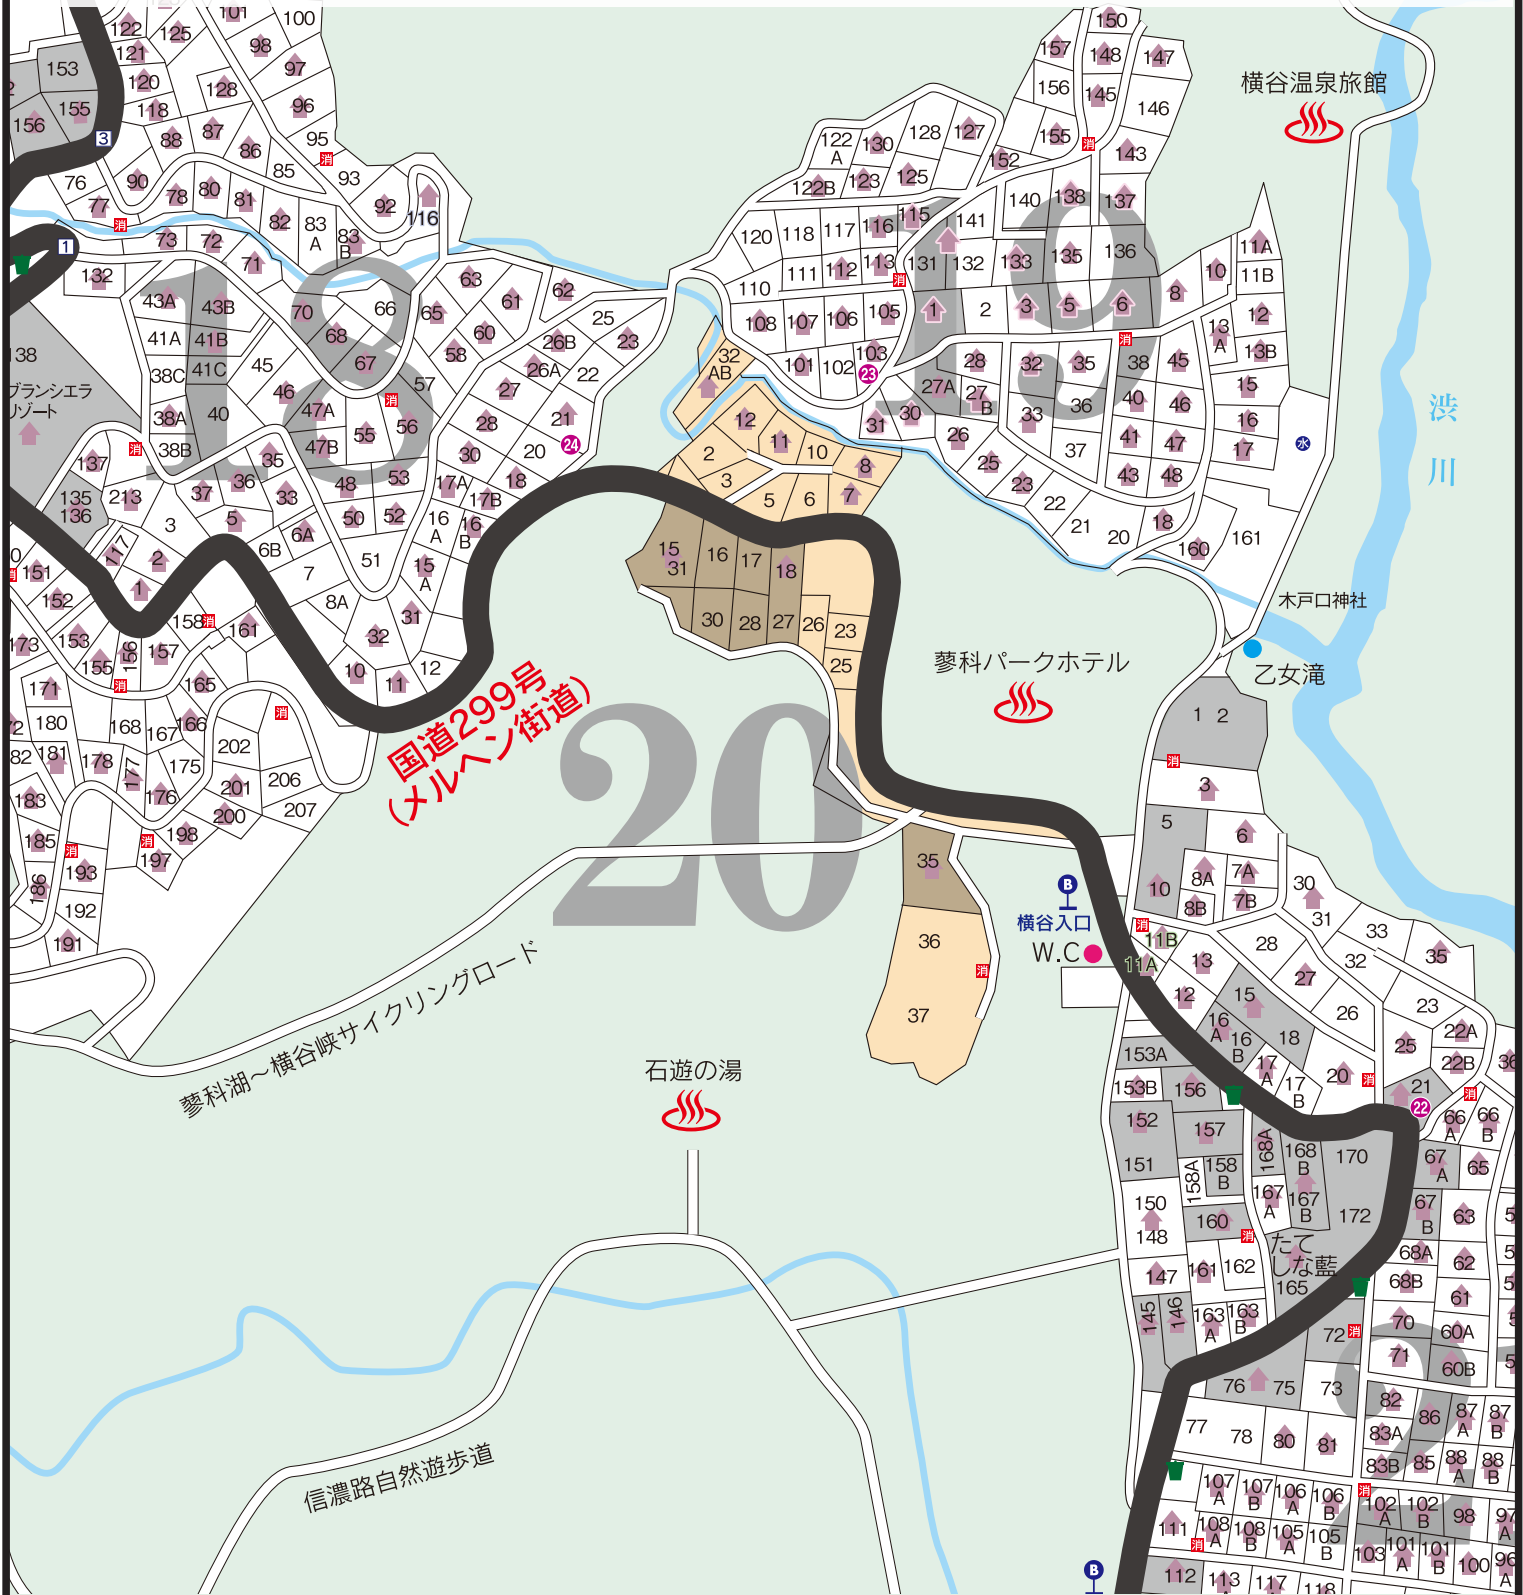

20 弓木台 別荘地

0 100 200 400m

- ゴミステーション
- 営業区画
- 1~44 案内看板
- 建築済み区画
- 水道施設
- 消火栓
- バス停留所
- 1~33 カーブ名
- 幹線道路
- 準幹線道路