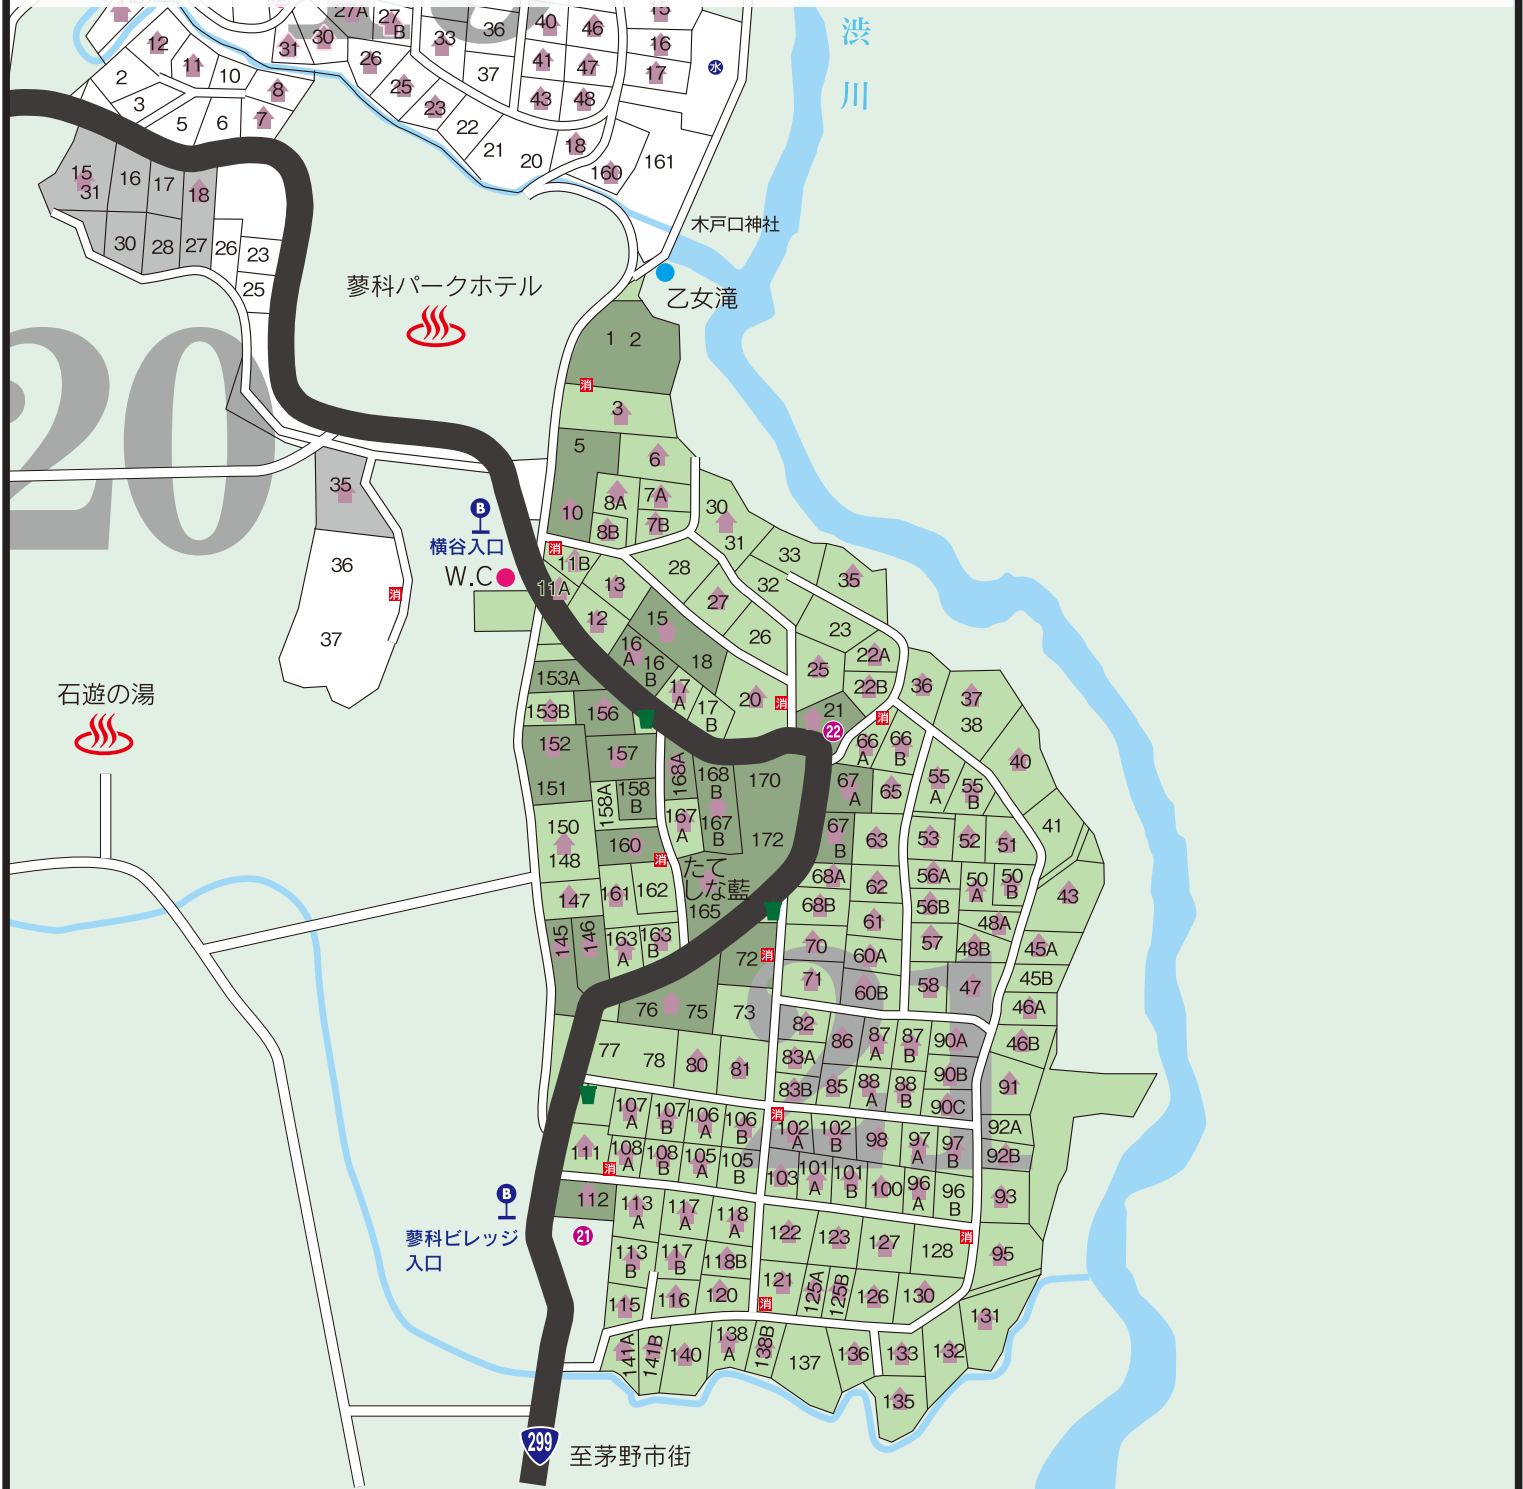

横谷温泉旅館

0 100 200 400m

- ゴミステーション
- 営業区画
- ①~④④ 案内看板
- 建築済み区画
- 水道施設
- 消火栓
- バス停留所
- ①~③③ カーブ名
- 幹線道路
- 準幹線道路